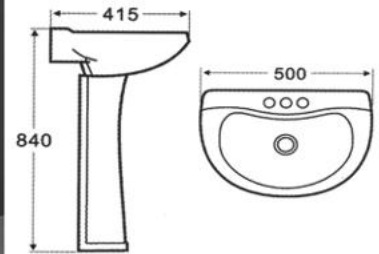

# كراسيه و سلاسل بورسلان PORCELAIN WATER CLOSET & WASH BASIN

**PEDESTAL BASAN**

Made In China

**AOTC®**  
اوتس

صناعة صيني

**مغسلة أفرنجي بعمود**

MODEL : 32469  
SIZE : 86X47.5X63 CM

MODEL : 32016  
SIZE : 84X41.5X50 CM