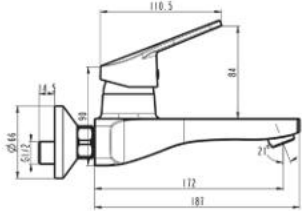

LONG BASIN MIXER

خلاط مغسلة طويل

BATH MIXER

خلاط وضوء