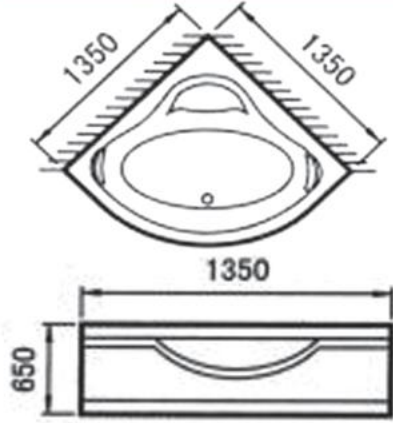

## JACUZZI BATH TUB

Made  
In  
China

AOTC®  
اوتس

صناعة  
صيني

مغطس جاكوزي

نضمن توفير قطع الغيار

JS - 945A

135 X 135 X 65 CM