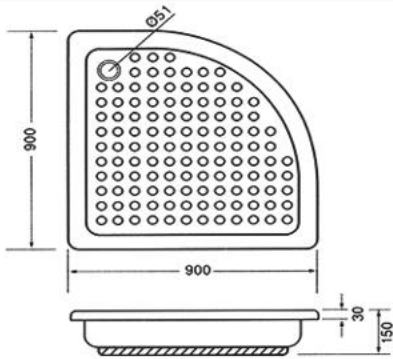

# شاوړات اكريلك

Size : 90 X 90 CM

Size : 80 X 80 CM

Size : 70 X 70 CM

Size : 90 X 90 CM

Size : 80 X 80 CM

Size : 70 X 70 CM