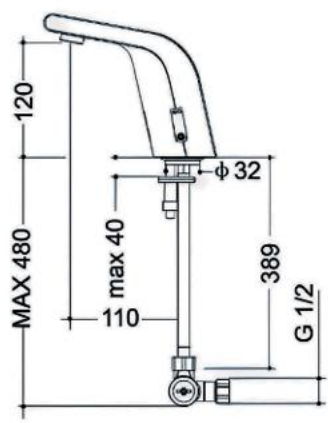

CR - 294

**WASH BASIN  
SENSOR MIXER**

**خلاط مغسلة حساس**

CR - EU-S5609

CR - EU-S6908

CR - EU-S6917

CR - EU-S0021