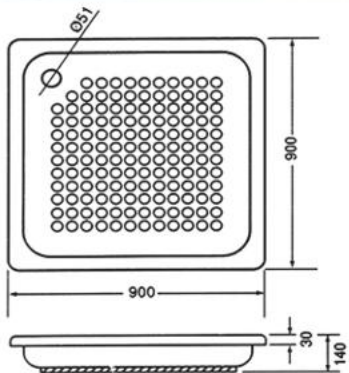

# شاوړات اكريلك

Size : 90 X 90 CM

Size : 80 X 80 CM

Size : 70 X 70 CM

Size : 90 X 90 CM

Size : 80 X 80 CM

Size : 70 X 70 CM