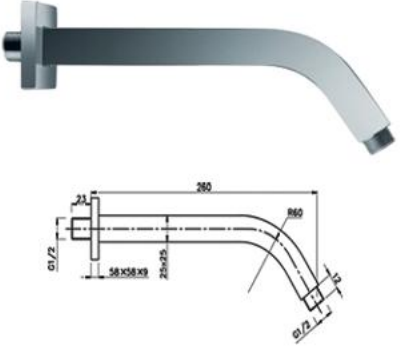

## STAINLESS STEEL

- 25 CM
- 25 CM
- 30 CM
- 40 CM

CR - RD20 - 106

- 20 CM
- 25 CM

CR - SQ20 - 101

- 25 CM
- 25 CM
- 30 CM
- 40 CM

CR - SQ20 - 105

- 15 CM
- 20 CM
- 30 CM

CR - RD15 - 109

CELLING  
CR - SQ40GLED - ( 40 CM )

**SHOWER SYSTEMS**

**مستلزمات الدش المخفي**

**SHOWER TUBE**

**عمود دش مخفي**

- 20 CM
- 30 CM
- 40 CM

**CR - RD-AR-203**

- 20 CM
- 30 CM
- 40 CM

**CR - SQ-AR-203**

- 22 CM

**CR - AR - 26 - 207**

- 22 CM

**CR - AR - 15 - 206**

- 40 CM

**CR - AR - 40 - 201**