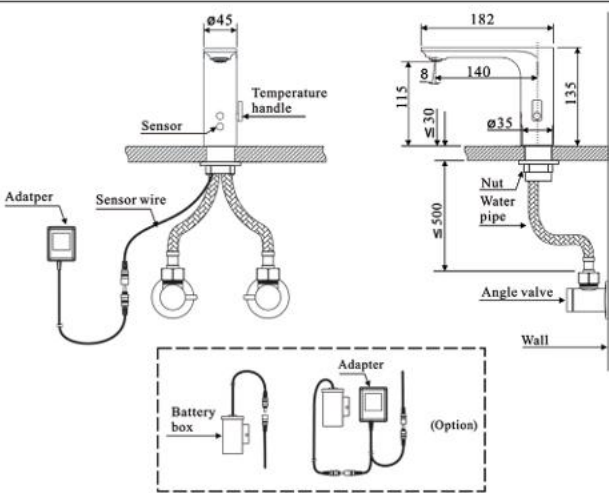

CR - 294

**WASH BASIN  
SENSOR MIXER**

**خلاط مغسلة حساس**

CR - EU-S5609

CR - EU-S6908

CR - EU-S6917

CR - EU-S0021