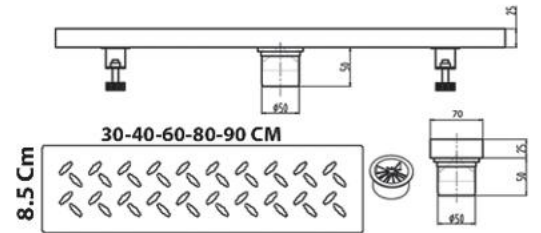

10 X 10 CM

**STRAINER & FLOOR DRAIN**  
(S.S - 316 - 304)

**صفایه**  
ستیل ( 304-316 )

**SHOWER FLOOR DRAIN**

S.S - 304 / SIZE : 8.5 X 30 - 40 - 60 - 80 - 90

**صفایه شاور**

EU-8473

EU-8474