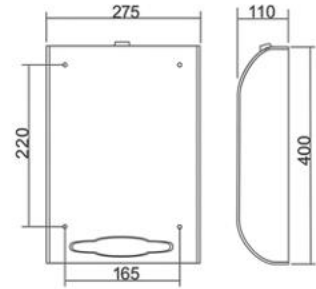

004

STAINLESS STEEL

TD-8324

حامل شامبو للمغطس - BR-200  
BATHTUB TAP TRAY - BR-200  
SIZE : 63 to 98 cm