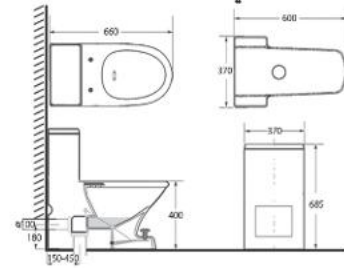

كرسي ضغط رجل

TOILET WITH LEG PRESS

**WALL HUNG WATER CLOSET**      Made In China      **AOTC®**      صناعة صيني      **كرسي معلق**