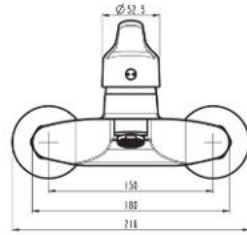

LONG BASIN MIXER

خلاط مغسلة طويل

BATH MIXER

خلاط وضوء