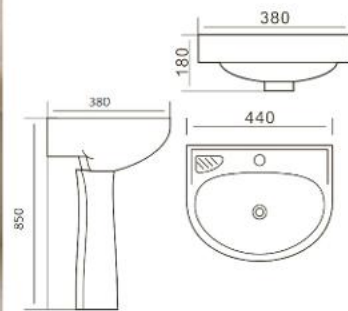

MODEL : 170W
SIZE : 85X38X44 CM

MODEL : 216
SIZE : 86X43.5X54.5 CM