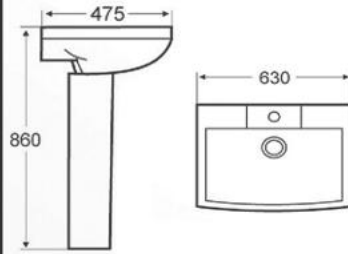

MODEL : 32469
SIZE : 86X47.5X63 CM