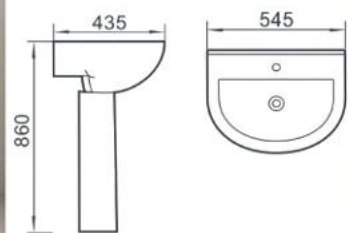

PEDESTAL BASAN

Made In China

AOTC®
اوتس

صناعة صيني

مغسلة أفرنجي بعمود