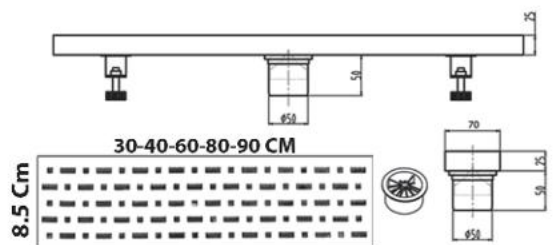

STRAINER & FLOOR DRAIN
(S.S - 316 - 304)

صفایه
ستیل (304-316)

SHOWER FLOOR DRAIN

S.S - 304 / SIZE : 8.5 X 30 - 40 - 60 - 80 - 90

صفایه شاور

EU-8473

EU-8474

EU-8475

SHOWER MARBLE FLOOR DRAIN S.S - 304 / SIZE : 8.5 X 30 - 40 - 60 - 80 - 90

صفایه شاور رخام

SHOWER FLOOR DRAIN

S.S - 304 / SIZE : 8.0 X 30 - 40 - 60

صفایه شاور