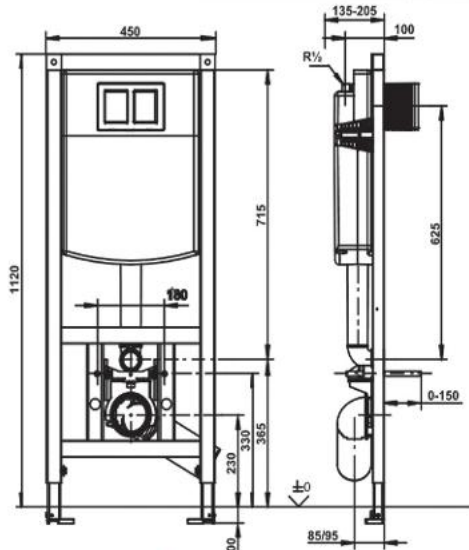

CONCEALED TANK

سيفون مخفي

90.743.00.S013

W/O PUSH PLATE
بدون ضغطة

S002.95.722.00

كرسي افرنجي