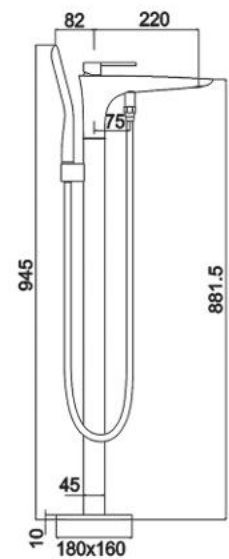

JACUZZI BATH TUB

Made
In
China

AOTC®
اوتس

صناعة
صيني

مغطس جاكوزي

نضمن توفير قطع الغيار

JS - 945A

135 X 135 X 65 CM

★ المميزات الفنية

(بعض المميزات يمكن أن تتغير)

1. .01 ماكينة جاكوزي .
2. .02 ماكينة هواء أرضي (اختياري) .
3. .03 خلط دش .
4. .04 إنارة .
5. .05 سماعة متحركة .
6. .06 وسادة رأس .

SHOWER STAND COLUMN

EURO-STAR
ELEGANT DESIGN FOR EVERYDAY LIVING
MADE IN ITALY

خلط دش أرضي

EDGE - 3183

SETA - 6283