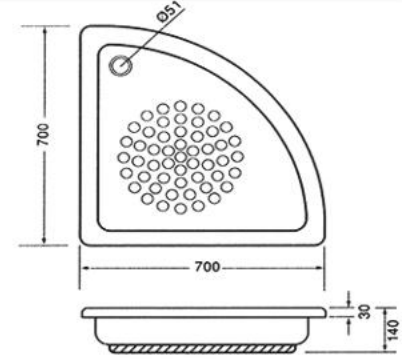

# شاوړات اكريلك

Size : 90 X 90 CM

Size : 80 X 80 CM

Size : 70 X 70 CM

Size : 90 X 90 CM

Size : 80 X 80 CM

Size : 70 X 70 CM