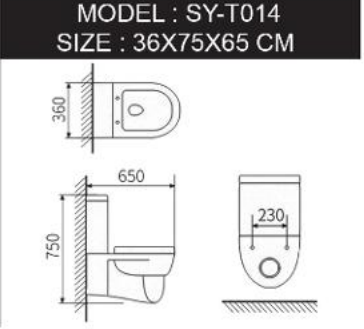

كرسي ضغط رجل

TOILET WITH LEG PRESS

**WALL HUNG WATER CLOSET**      Made In China      **AOTC®**      صناعة صيني      **كرسي معلق**