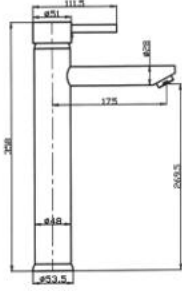

## خلاط مغسلة طويل

CR - LX-1003

CR - 9201-1H

**LONG BASIN MIXER**

**خلاط مغسلة طويل**

CR - 3201 - 1

CR - 4801-H

STELLA  
CR-103