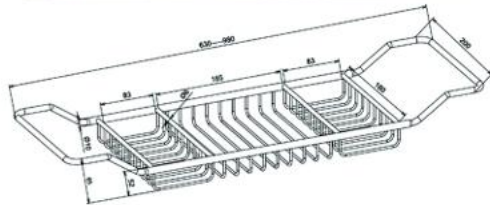

004

STAINLESS STEEL

TD-8324

حامل شامبو للمغطس - BR-200  
BATHTUB TAP TRAY - BR-200  
SIZE : 63 to 98 cm