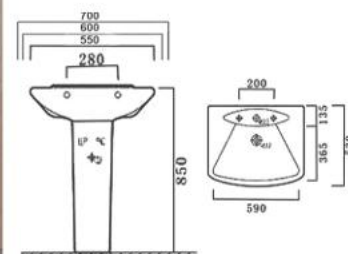

MODEL : 170W  
SIZE : 85X38X44 CM

MODEL : 213  
SIZE : 83X40X51 CM

MODEL : 216  
SIZE : 86X43.5X54.5 CM

MODEL : 217  
SIZE : 84X47X60.5 CM

MODEL : LN3101A  
SIZE : 55/65/70X53X59 CM

MODEL : 2361-R  
SIZE : 80X48X65 CM