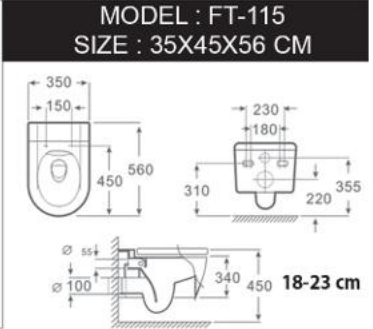

كرسي ضغط رجل

TOILET WITH LEG PRESS

**WALL HUNG WATER CLOSET**      Made In China      **AOTC®**      صناعة صيني      **كرسي معلق**