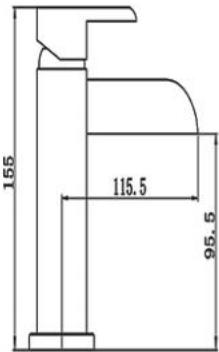

## خلاط مغسلة طويل

CR - LX-1003

CR - 9201-1H

**LONG BASIN MIXER**

**خلاط مغسلة طويل**

CR - 3201 - 1

CR - 4801-H

STELLA  
CR-103