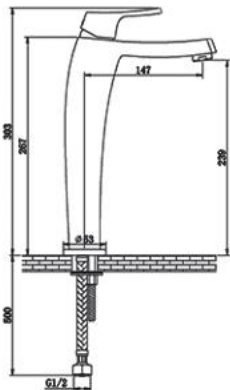

## خلاط مغسلة طويل

CR - LX-1003

CR - 9201-1H

**LONG BASIN MIXER**

**خلاط مغسلة طويل**

CR - 3201 - 1

CR - 4801-H

STELLA  
CR-103