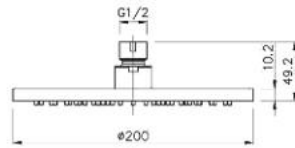

BRASS

- 20 CM
- 25 CM

CR - RD20 - 103