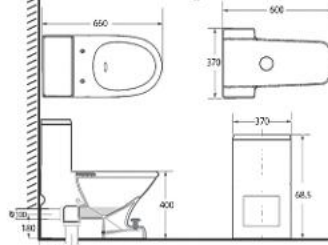

SYPHONIC ONE PIECE TOILET

MODEL : A3934B

Size: 25/30 CM

WASH DOWN ONE PIECE TOILET

MODEL : A0620

كرسي ضغط رجل

TOILET WITH LEG PRESS

MODEL : A0620-2