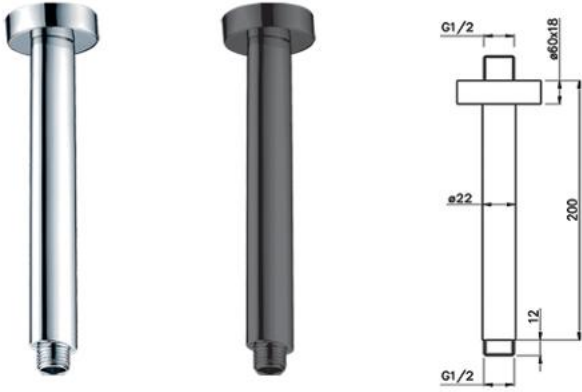

## STAINLESS STEEL

- 25 CM
- 25 CM
- 30 CM
- 40 CM

CR - RD20 - 106

- 20 CM
- 25 CM

CR - SQ20 - 101

- 25 CM
- 25 CM
- 30 CM
- 40 CM

CR - SQ20 - 105

- 15 CM
- 20 CM
- 30 CM

CR - RD15 - 109

CELLING  
CR - SQ40GLED - ( 40 CM )

**SHOWER SYSTEMS**

**مستلزمات الدش المخفي**

**SHOWER TUBE**

**عمود دش مخفي**

- 20 CM
- 30 CM
- 40 CM

**CR - RD-AR-203**

- 20 CM
- 30 CM
- 40 CM

**CR - SQ-AR-203**

- 22 CM

**CR - AR - 26 - 207**

- 22 CM

**CR - AR - 15 - 206**

- 40 CM

**CR - AR - 40 - 201**