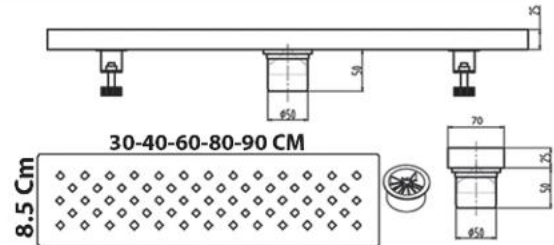

10 X 10 CM

**STRAINER & FLOOR DRAIN**  
(S.S - 316 - 304)

**صفایه**  
ستیل ( 304-316 )

**SHOWER FLOOR DRAIN**

S.S - 304 / SIZE : 8.5 X 30 - 40 - 60 - 80 - 90

**صفایه شاور**

EU-8473

EU-8474