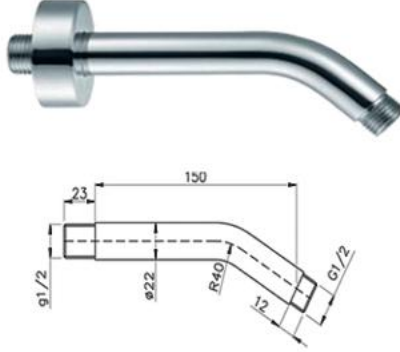

## STAINLESS STEEL

- 25 CM
- 25 CM
- 30 CM
- 40 CM

CR - RD20 - 106

- 20 CM
- 25 CM

CR - SQ20 - 101

- 25 CM
- 25 CM
- 30 CM
- 40 CM

CR - SQ20 - 105

- 15 CM
- 20 CM
- 30 CM

CR - RD15 - 109

CELLING  
CR - SQ40GLED - ( 40 CM )

**SHOWER SYSTEMS**

**مستلزمات الدش المخفي**

**SHOWER TUBE**

**عمود دش مخفي**

- 20 CM
- 30 CM
- 40 CM

**CR - RD-AR-203**

- 20 CM
- 30 CM
- 40 CM

**CR - SQ-AR-203**

- 22 CM

**CR - AR - 26 - 207**

- 22 CM

**CR - AR - 15 - 206**

- 40 CM

**CR - AR - 40 - 201**