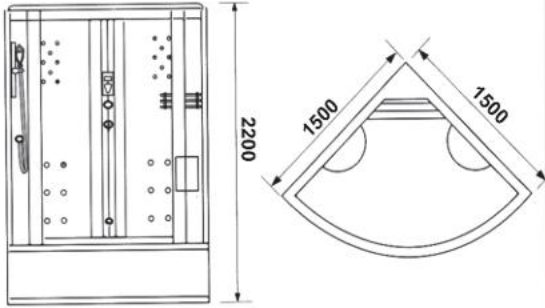

SIZE : 150 X 150 X 220 CM

جت نحاس يتحمل الضغط العالي