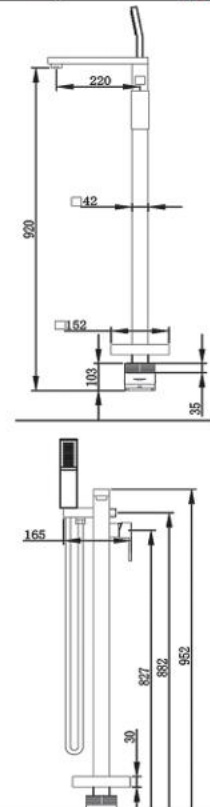

SHOWER STAND COLUMN

EURO-STAR
ELEGANT DESIGN FOR EVERYDAY LIVING
MADE IN ITALY

خلط دش أرضي

EDGE - 3183