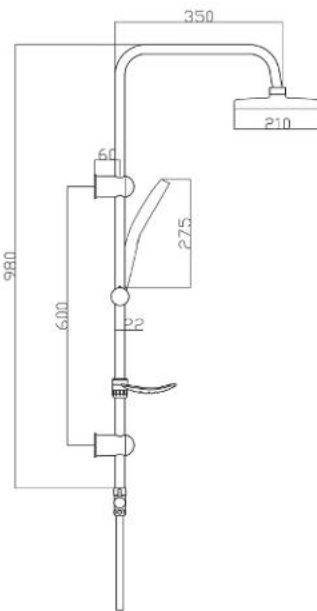

SHOWER COLUMN - S.S

Bremen

Made in Germany

عمود دش ثقيل

تطوية عمود دش

Made in China

AOTC®
اوتس

صناعة
صينية

محولات

من الأسفل

40EC - 6cm

601 - 10cm

501 - 11cm

701 - 13cm

70A - 10-15cm

مستقيمة

10 CM

15 CM

20 CM

D - 76C
محول 1 خط

D - 47C
محول 2 خط