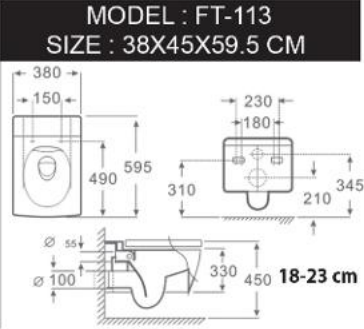

كرسي ضغط رجل

TOILET WITH LEG PRESS

**WALL HUNG WATER CLOSET**      Made In China      **AOTC®**      صناعة صيني      **كرسي معلق**