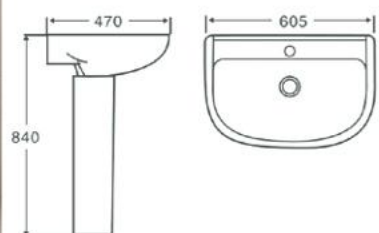

MODEL : 170W  
SIZE : 85X38X44 CM

MODEL : 213  
SIZE : 83X40X51 CM

MODEL : 216  
SIZE : 86X43.5X54.5 CM

MODEL : 217  
SIZE : 84X47X60.5 CM

MODEL : LN3101A  
SIZE : 55/65/70X53X59 CM

MODEL : 2361-R  
SIZE : 80X48X65 CM