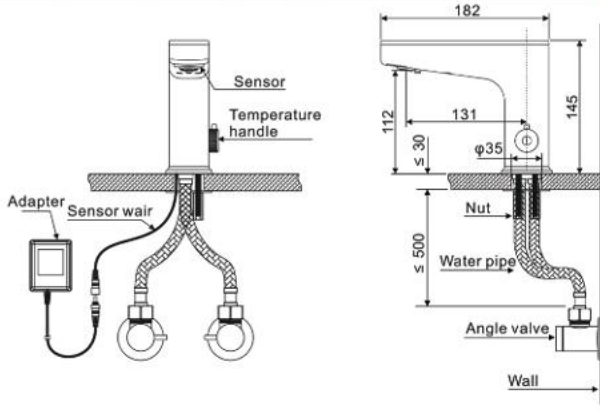

CR - 294

**WASH BASIN  
SENSOR MIXER**

**خلاط مغسلة حساس**

CR - EU-S5609

CR - EU-S6908

CR - EU-S6917

CR - EU-S0021