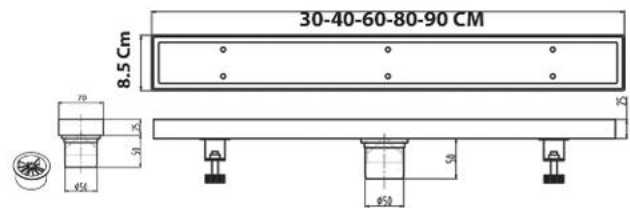

EU-8475

**SHOWER MARBLE FLOOR DRAIN** S.S - 304 / SIZE : 8.5 X 30 - 40 - 60 - 80 - 90

**صفایه شاور رخام**

EU-8461

**SHOWER FLOOR DRAIN**

S.S - 304 / SIZE : 8.0 X 30 - 40 - 60

**صفایه شاور**

EU-LFDM01