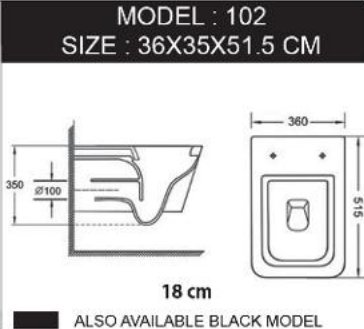

كرسي ضغط رجل

TOILET WITH LEG PRESS

**WALL HUNG WATER CLOSET**      Made In China      **AOTC®**      صناعة صيني      **كرسي معلق**