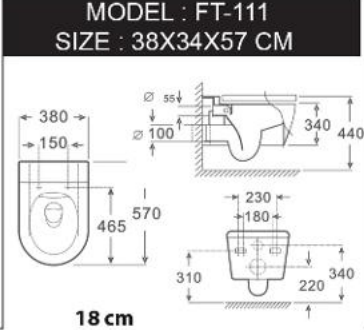

كرسي ضغط رجل

TOILET WITH LEG PRESS

**WALL HUNG WATER CLOSET**      Made In China      **AOTC®**      صناعة صيني      **كرسي معلق**