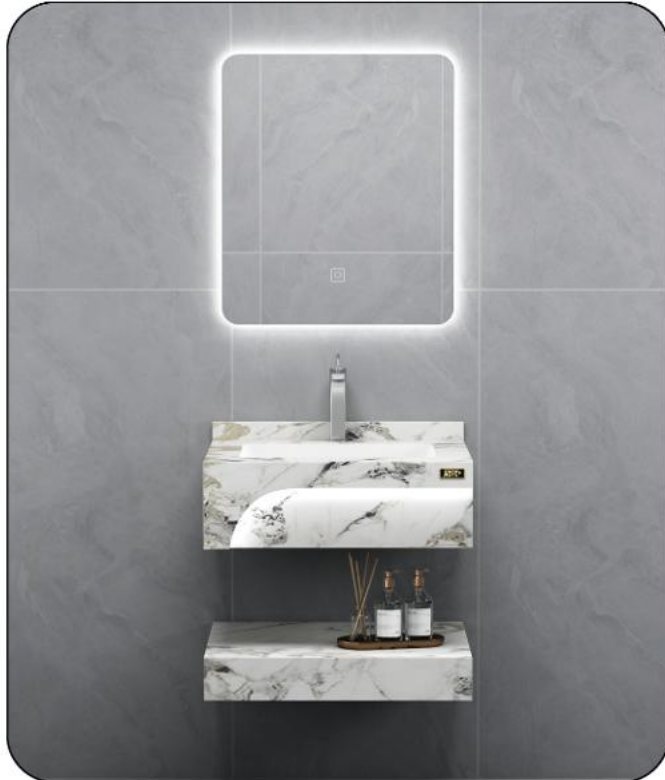

MODEL: AOTC 01-60-7  
UPPER STONE : 60X50X20 CM / UPPER STONE : 60X50X8 CM  
LED - MIRROR : 58X70 CM

MODEL: AOTC 01-60-8  
UPPER STONE : 60X50X20 CM / UPPER STONE : 60X50X8 CM  
LED - MIRROR : 58X70 CM

**CABINET & MIRROR LED**

Made  
In  
China

**AOTC®**  
**اوتس**

صناعة  
صينية

طقم مغسلة مع مرآة مضيئة -

MODEL: AOTC 05-60-4  
UPPER STONE : 60X50X20 CM / UPPER STONE : 60X50X8 CM  
LED - MIRROR : 58X70 CM

MODEL: AOTC 05-60-7  
UPPER STONE : 60X50X20 CM / UPPER STONE : 60X50X8 CM  
LED - MIRROR : 58X70 CM