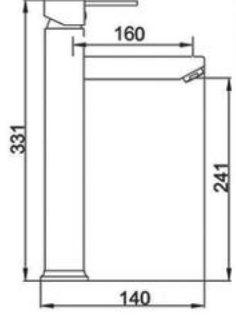

## خلاط مغسلة طويل

CR - LX-1003

CR - 9201-1H

**LONG BASIN MIXER**

**خلاط مغسلة طويل**

CR - 3201 - 1

CR - 4801-H

STELLA  
CR-103