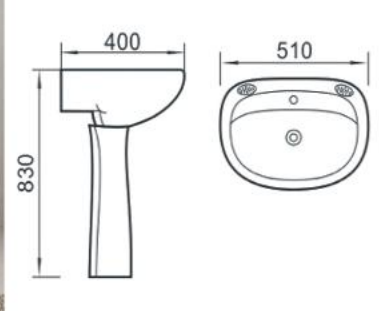

MODEL : 213
SIZE : 83X40X51 CM

MODEL : 217
SIZE : 84X47X60.5 CM