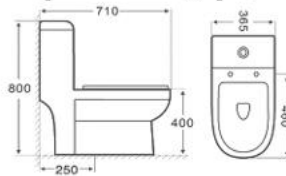

SYPHONIC ONE PIECE TOILET

MODEL : 6184

Size: 25 CM

SYPHONIC ONE PIECE TOILET

MODEL : 6171B

كرسي مع شطاف داخلي

Size: 25 CM

WASH DOWN ONE PIECE TOILET