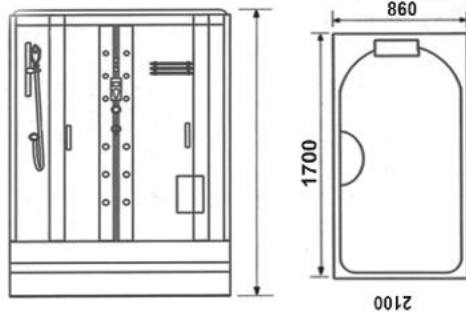

SIZE : 170 X 86 X 210 CM

جت نحاس يتحمل الضغط العالي