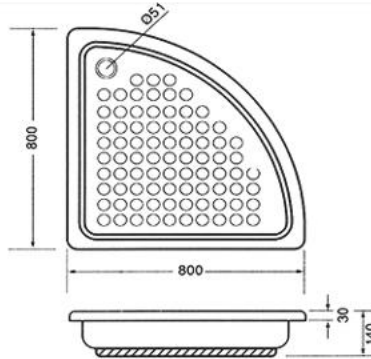

# شاوړات اكريلك

Size : 90 X 90 CM

Size : 80 X 80 CM

Size : 70 X 70 CM

Size : 90 X 90 CM

Size : 80 X 80 CM

Size : 70 X 70 CM