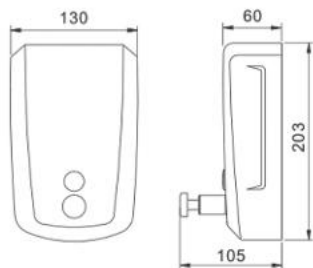

ACCESSORIES

Bremen

Made in Germany

إكسسوار فردي

Hook

علاقة

Tissue Paper Holder

وراقة مناديل

Tissue Dispenser

حامل مناديل حساس

BR-024