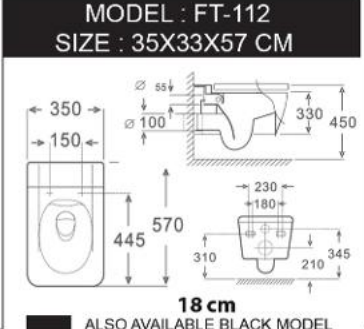

كرسي ضغط رجل

TOILET WITH LEG PRESS

**WALL HUNG WATER CLOSET**      Made In China      **AOTC®**      صناعة صيني      **كرسي معلق**