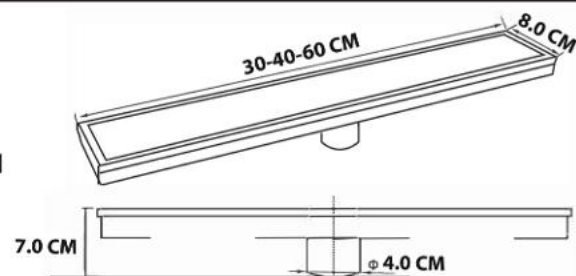

EU-8475

**SHOWER MARBLE FLOOR DRAIN** S.S - 304 / SIZE : 8.5 X 30 - 40 - 60 - 80 - 90

**صفایه شاور رخام**

EU-8461

**SHOWER FLOOR DRAIN**

S.S - 304 / SIZE : 8.0 X 30 - 40 - 60

**صفایه شاور**

EU-LFDM01