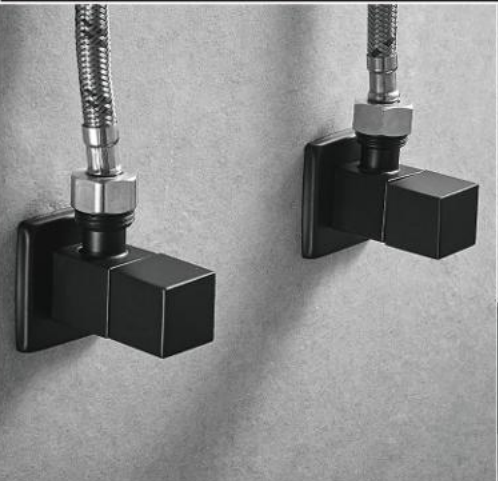

## STRUCH FLEXIBLE HOSE لي مرن

**ANGLE VALVE**  
1/2" x 1/2"

**سکر زاوية**  
1/2" x 1/2"

CR - 433

CH - 220

CR - DC 1002

CR - DC1035

CR - DC1038

CR - DC1058

CR - DC1036

CR - H11

CR - H20

**ANGLE VALVE** **سكرو زاوية**  
1/2" x 1/2" 1/2" x 1/2"

**STONE** سنتون  
MADE IN EUROPE ألماني - صيني  
SPAIN - GERMANY - CHINA

SAV - B02

**SCHMITT** الماني  
ARMATUREN GERMANY  
MADE IN GERMANY