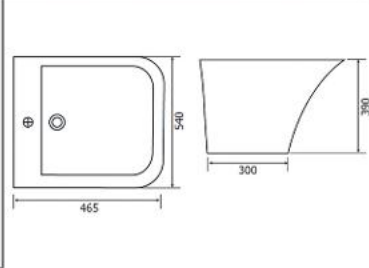

MODEL : AOWB-04W
SIZE : 54X39X46.5 CM

MODEL : AOWB-08W
SIZE : 51X47X33.5 CM