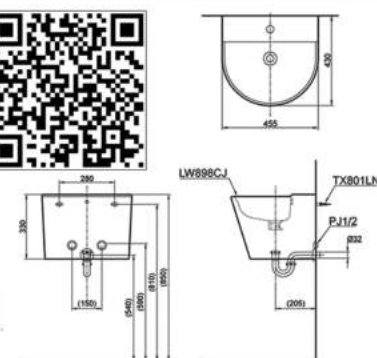

LW898CJW OMNI +

SKW322B