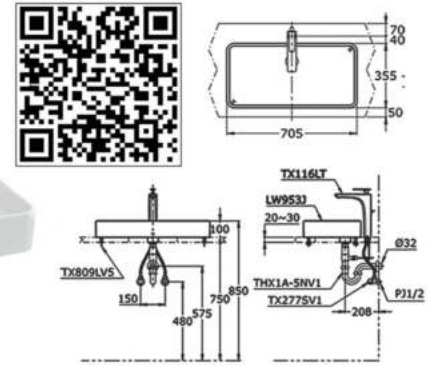

انقر أو امسح QR CODE لعرض تفاصيل المنتج

انقر لمشاهدة تفاصيل المنتج

LAVATORY

TOTO

L505E

Under Counter Lavatory
528W x 365D x 185H mm

LW953JW TOJA

Console Lavatory
705W X 355D X 100H mm