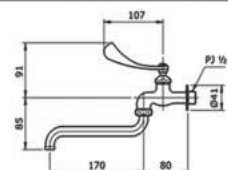

DL501SR S-TRAP

DL501P2S P-TRAP

T30ARQ13N

Wall Mounted Tap (Cold)

Click or Scan QR CODE view product Details

Click watch Product Details

انقر أو امسح QR CODE لعرض تفاصيل المنتج

انقر لمشاهدة تفاصيل المنتج