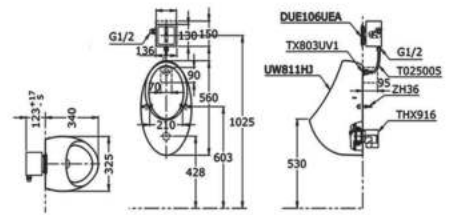

UW104HJ + DUE126UK

Product Name : Wall Hung Urinal - (Top Inlet)
Flush System : Sensor
Flush Volume : 0.8L
Size : 326W X 355D X 545H mm