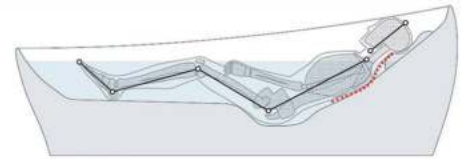

ZERO DIMENSION

السياحة في الفضاء

The posture of an astronaut resting in space

ZERO DIMENSION bathing brings freedom from gravity, releasing stress on joints and encouraging ultimate relaxation.

الاستحمام مع خاصية ZERO DIMENSION يشعرك بانعدام الجاذبية والتخلص من الضغط على المفاصل والتشجيع على الاسترخاء.

العقل في حالة هدوء

The brain in a state of tranquility

Research has shown that the ZERO DIMENSION bathing posture reduces activity in the part of the brain that houses the language function. This is the reason ZERO DIMENSION bathing feels calming and relaxing.

أظهرت الأبحاث أن وضعية الاستحمام ذات البعد صفر تقلل من النشاط في جزء من الدماغ الذي يضم وظيفة الإشارات هذا هو السبب في أن الاستحمام بتقنية ZERO DIMENSION يشعر بالهدوء والاسترخاء.