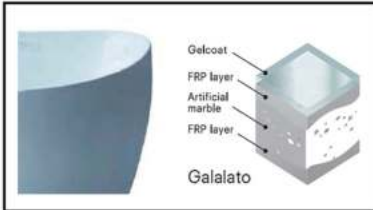

GALALATO MATERIAL

Offering outstanding durability, the tub is made of GALALATO artificial marble and constructed using TOTO's innovative sandwich configuration.

المواد المستخدمة

المواد المستخدمة توفر متانة رائعة حيث أن الحوض مصنوع من رخام GALALATO المكون من عدة طبقات.