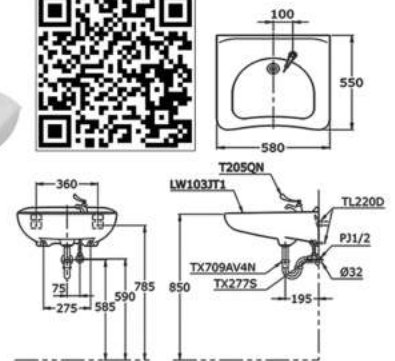

LW103JT1

Wall Hung Lavatory
580W X 550D X 850H mm