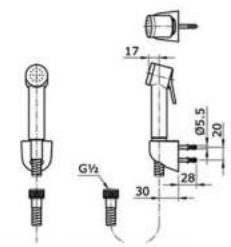

THX20SECR

Shower Spray (Chrome)