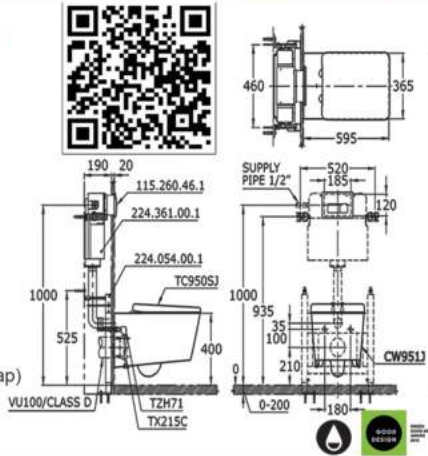

Click or Scan QR CODE view product Details

Click watch Product Details

انقر أو امسح QR CODE لعرض تفاصيل المنتج

انقر لمشاهدة تفاصيل المنتج

WALL HUNG TOILET-SET

TOTO

CW951JWS TOJA

Wall Hung Toilet
 Flush System : Wash Down
 Bowl Shape : European
 Rough-In : H=180mm (P-Trap)
 Seat Cover : TC950SJ
 Size : 366W X 595D X 351H mm