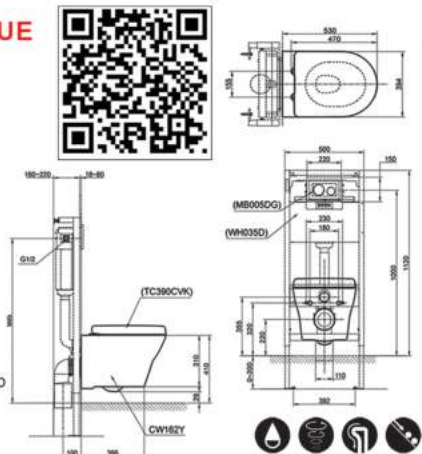

B162E URBANIQUE

Wall Hung Bidet
 Size : 400W X 550D X 410H mm

Click or Scan QR CODE view product Details

Click watch Product Details

انقر أو امسح QR CODE لعرض تفاصيل المنتج

انقر لمشاهدة تفاصيل المنتج

AUTOMATIC WALL - MOUNTED FLUSHOMETER TOILET