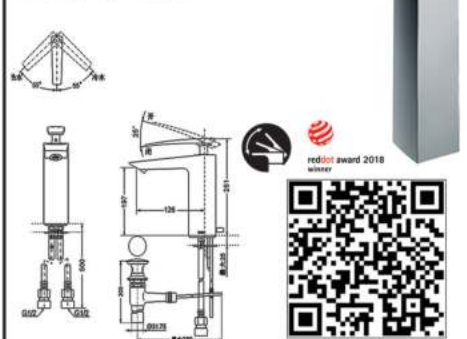

TLG02307DA

Single lever Lavatory Faucet
for Tall Vessel
W/ Pop-Up Waste