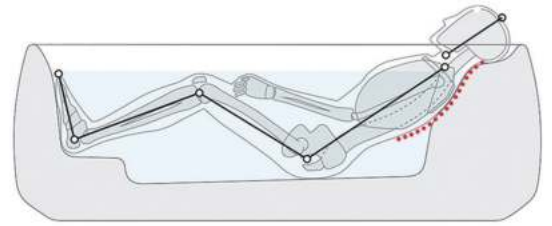

BATH TUB

TOTO

PJYD2200PWE#GW

Product Name : FLOTATION TUB WITH ZERO DIMENSION
Capacity : 293L
Size : 1050W x 2200D x 780H mm

FEATURES :

1. ZERO DIMENSION gives you comfort, calm and indulgence in a moment of relaxation meditation.
2. Dynamic hydromassage randomly flowing around the target muscles encouraging a deep feeling of relaxation.
3. Variable cushion positions ensure stability and comfort.
4. AIR-JET, volatile streams of air bubbles envelop the body in a soothing sensation.
5. LED lighting creates a dream-like atmosphere in the outdoor surroundings of the aquarium base.

المميزات :

1. تمنحك ميزة ZERO DIMENSION الشعور بالراحة والهدوء والانغماس في لحظة التأمل من الاسترخاء.
2. تدليك مائي ديناميكي يتدفق بشكل عشوائي حول العضلات المستهدفة مما يشجع على الشعور العميق بالاسترخاء.
3. أوضاع وسادة متغيرة تضمن الاستقرار والراحة.
4. AIR-JET تيارات متقلبة من فقاعات الهواء التي تغلف الجسم بإحساس مهدئ.
5. توفر إضاءة LED أجواء تشبه الحلم في المحيط الخارجي لقاعدة الحوض.