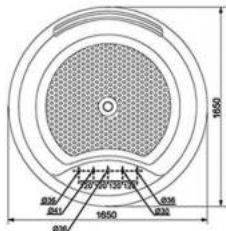

- تصميم على شكل صدفة فريد ومبتكر وغير تقليدي.
- مادة اللؤلؤ تضيء لمعاناً طبيعياً ساحراً.
- سطح غير قابل للانزلاق للاستخدام الآمن.
- مخددة قابلة للإزالة لسهولة التركيب.

PJY1604HPWE#MGI

Product Name : Reinforced Marble Free Standing Bathtub with Hand Grip
Capacity : 450L
Size : W:1650W X D:1650D X H:625 (mm)