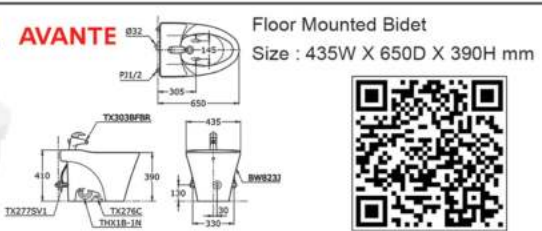

BW823NJ AVANTE

Floor Mounted Bidet
 Size : 435W X 650D X 390H mm

BW275J

Wall Faced Bidet
 Size : 404W X 590D X 422H mm

Click or Scan QR CODE view product Details

Click watch Product Details

انقر أو امسح QR CODE لعرض تفاصيل المنتج