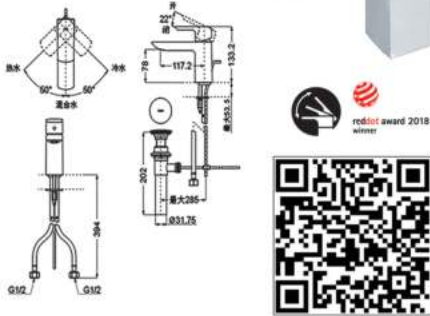

انقر أو امسح QR CODE لعرض تفاصيل المنتج

انقر لمشاهدة تفاصيل المنتج

GR - SERIES

TOTO

TLG02301D

Single lever Lavatory Faucet
W/ Pop-Up Waste

TLG02304DA

Single lever Lavatory Faucet
for Semi-tall Vessel
W/ Pop-Up Waste