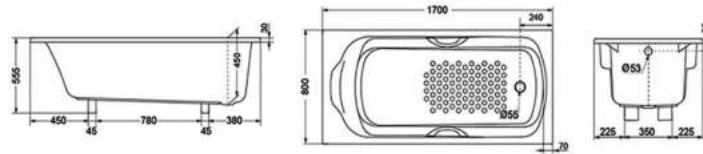

PAY1750HPE#W

Product Name : Acrylic Bathtub
Capacity : 157L
Size : W:1700 X D:800 X H:555 (mm)