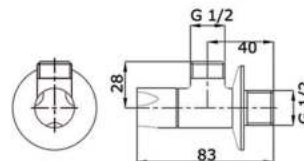

Stop Valve

Size : 1/2 "

HAP004A

Stop Valve With Heavy Duty Flexible Hose

Size : 1/2 "

Click or Scan QR CODE view product Details

Click watch Product Details

انقر أو امسح QR CODE لعرض تفاصيل المنتج