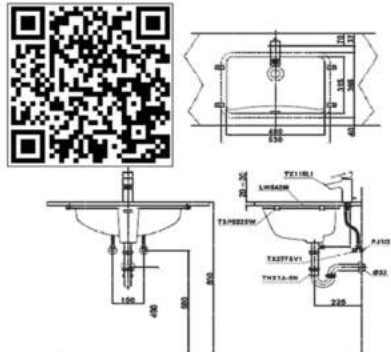

LAVATORY

TOTO

L505E

LW953JW TOJA

LW647CJ

LW819

LW595J

LW896JW

LW540JK2

LW573JW

LW542MUNW1

LW574JW

Click or Scan QR CODE view product Details

Click watch Product Details

انقر أو امسح QR CODE لعرض تفاصيل المنتج

انقر لمشاهدة تفاصيل المنتج