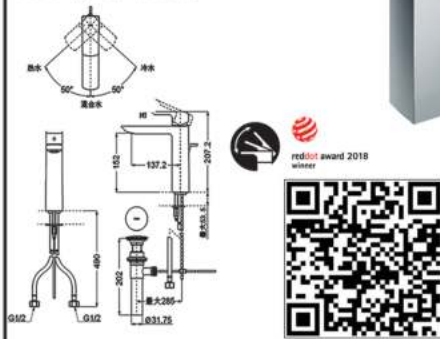

انقر أو امسح QR CODE لعرض تفاصيل المنتج

انقر لمشاهدة تفاصيل المنتج

GR - SERIES

TOTO

TLG02301D

Single lever Lavatory Faucet
W/ Pop-Up Waste

TLG02304DA

Single lever Lavatory Faucet
for Semi-tall Vessel
W/ Pop-Up Waste