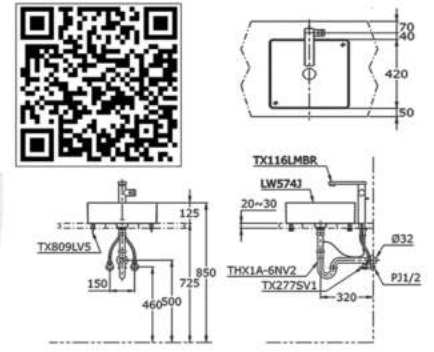

Click or Scan QR CODE view product Details

Click watch Product Details

انقر أو امسح QR CODE لعرض تفاصيل المنتج

انقر لمشاهدة تفاصيل المنتج

WALL HUNG URINAL & FLUSH VALVE

TOTO

UW58HJW/F + DUE126UK

Product Name : Wall Hung Urinal - (Top Inlet)
Flush System : Sensor
Flush Volume : 0.8L
Size : 330W X 365D X 690H mm