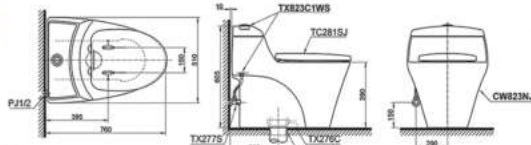

Click watch Product Details

انقر أو امسح QR CODE لعرض تفاصيل المنتج

انقر لمشاهدة تفاصيل المنتج

WATER CLOSET

TOTO

CW823NJ AVANTE

One-Piece Toilet
 Flush System : Wash Down
 Bowl Shape : Elongated
 Rough-In : 305mm (S-Trap)
 Seat & Cover : TC281SJ
 Size : 510W X 750D X 605H mm