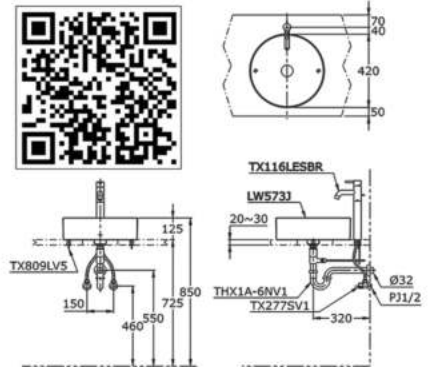

LAVATORY

TOTO

L505E

LW953JW TOJA

LW647CJ

LW819

LW595J

LW896JW

LW540JK2

LW573JW

LW542MUNW1

LW574JW

Click or Scan QR CODE view product Details

Click watch Product Details

انقر أو امسح QR CODE لعرض تفاصيل المنتج

انقر لمشاهدة تفاصيل المنتج