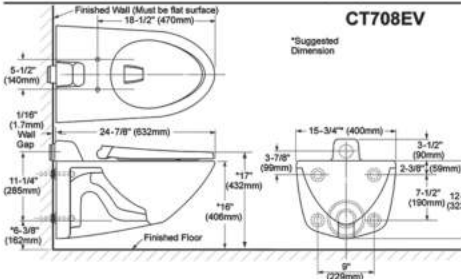

• CT708EV

Commercial wall-mounted toilet with
1-1/2" back spud inlet, less seat .