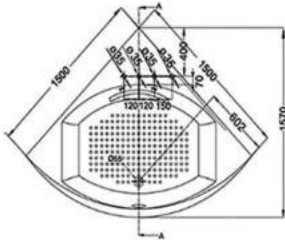

انقر أو امسح QR CODE لعرض تفاصيل المنتج

انقر لمشاهدة تفاصيل المنتج

BATH TUB

TOTO

PPYD1543-4HPW#P / PPY1543-4HP#P

Product Name : Bubble & Whirlpool Massage Pearl Bathtub
Capacity : 315L
Size : W:1500 X D:1500 X H:600 (mm)