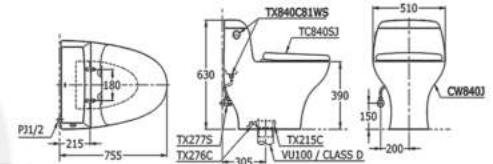

CW840JW

Eco-max One-Piece Toilet
Flush System : Wash Down
Bowl Shape : Elongated
Rough-In : 305mm (S-Trap)
Seat & Cover : TC840SJ
Size : 510W X 755D X 630H mm