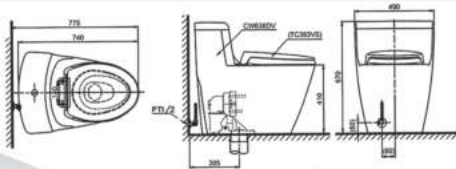

C636DE#XW

Eco-max One-Piece Toilet
Flush System : Tornado
Bowl Shape : Elongated
Rough-In : 305mm (S-Trap)
Seat & Cover : TC393VS
Size : 490W X 740D X 670H mm

Matching Socket : TCP 16