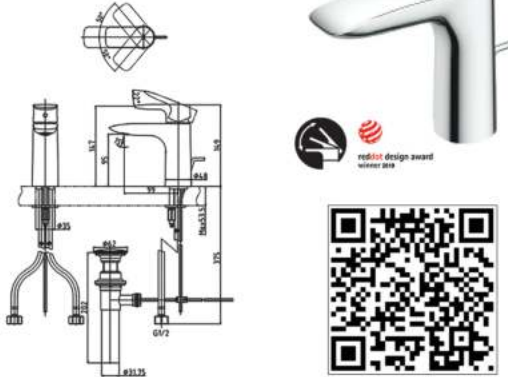

GA - SERIES

TOTO

TLG04301DA

Single Lavatory Faucet with Popup