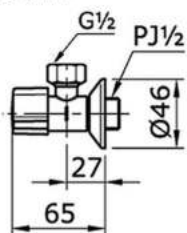

STOP VALVE

TX 277SV1

Stop Valve

Size : 1/2 "