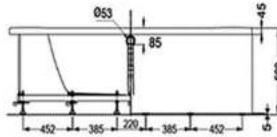

انقر أو امسح QR CODE لعرض تفاصيل المنتج

انقر لمشاهدة تفاصيل المنتج

BATH TUB

TOTO

PPYD1543-4HPW#P / PPY1543-4HP#P

Product Name : Bubble & Whirlpool Massage Pearl Bathtub
Capacity : 315L
Size : W:1500 X D:1500 X H:600 (mm)