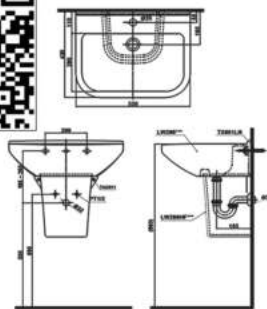

انقر لمشاهدة تفاصيل المنتج

LAVATORIES

TOTO

LW240CJ

Wall Hung Lavatory
500W X 350D X 850H mm

LW103JT1

Wall Hung Lavatory
580W X 550D X 850H mm

LW 286CME5