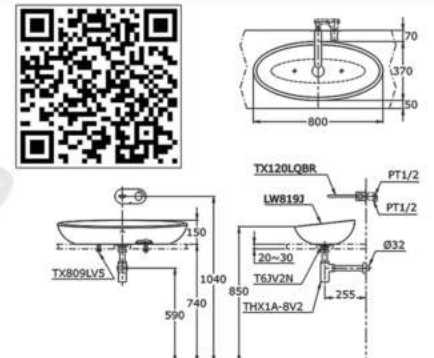

LAVATORY

TOTO

L505E

LW953JW TOJA

LW647CJ

LW819

LW595J

LW896JW

LW540JK2

LW573JW

LW542MUNW1

LW574JW

Click or Scan QR CODE view product Details

Click watch Product Details

انقر أو امسح QR CODE لعرض تفاصيل المنتج

انقر لمشاهدة تفاصيل المنتج