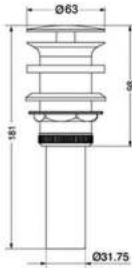

DN012

Push Pop-up Drainage Waste
For Wash Basin