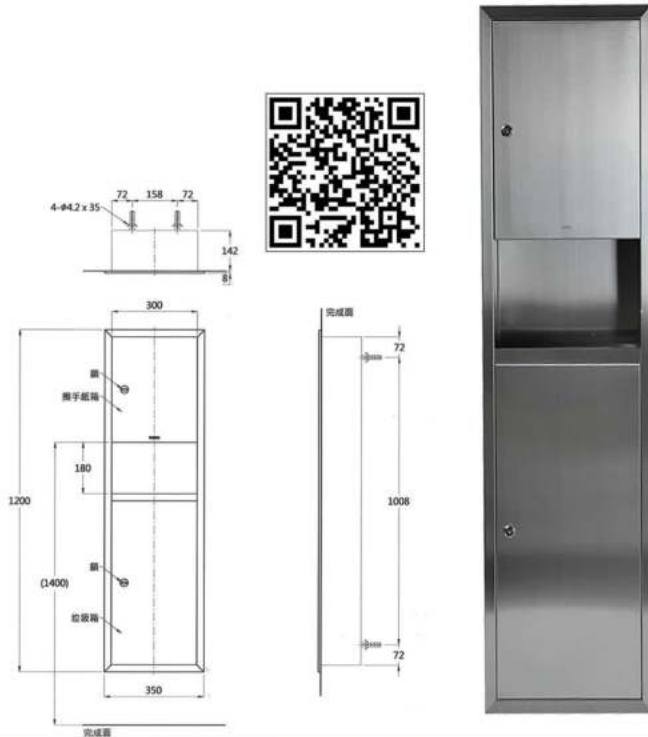

Click or Scan QR CODE view product Details

Click watch Product Details

انقر أو امسح QR CODE لعرض تفاصيل المنتج

انقر لمشاهدة تفاصيل المنتج

PAPER HOLDER

TOTO

DS713U # S.S

Product Name : Small embedded Stainless Steel Paper Holder & Tissue Dispenser + Bin
 Material : SUS304
 Size : 350W X 150D X 1200H mm