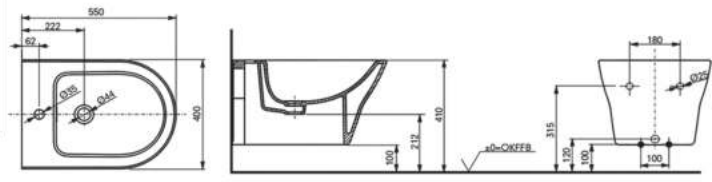

Click or Scan QR CODE view product Details

Click watch Product Details

انقر أو امسح QR CODE لعرض تفاصيل المنتج

انقر لمشاهدة تفاصيل المنتج