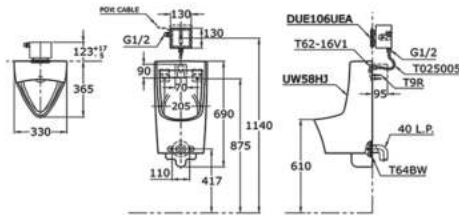

Click or Scan QR CODE view product Details

Click watch Product Details

انقر أو امسح QR CODE لعرض تفاصيل المنتج

انقر لمشاهدة تفاصيل المنتج

WALL HUNG URINAL & FLUSH VALVE

TOTO

UW58HJW/F + DUE126UK

Product Name : Wall Hung Urinal - (Top Inlet)
Flush System : Sensor
Flush Volume : 0.8L
Size : 330W X 365D X 690H mm