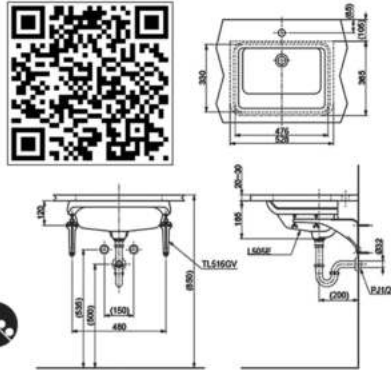

انقر أو امسح QR CODE لعرض تفاصيل المنتج

انقر لمشاهدة تفاصيل المنتج

LAVATORY

TOTO

L505E

Under Counter Lavatory
528W x 365D x 185H mm

LW953JW TOJA

Console Lavatory
705W X 355D X 100H mm