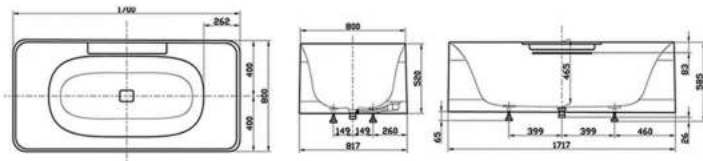

PJY1704HPWE#GW

Product Name : Reinforced Marble Free Standing Bathtub with Hand Grip
Capacity : 335L
Size : W:1700W X D:800D X H:585 mm