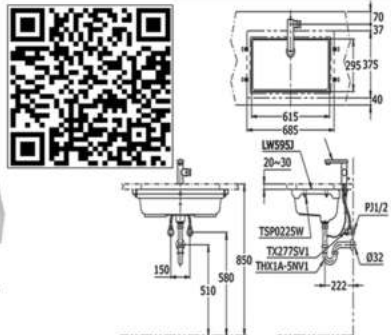

LAVATORY

TOTO

L505E

LW953JW TOJA

LW647CJ

LW819

LW595J

LW896JW

LW540JK2

LW573JW

LW542MUNW1

LW574JW

Click or Scan QR CODE view product Details

Click watch Product Details

انقر أو امسح QR CODE لعرض تفاصيل المنتج

انقر لمشاهدة تفاصيل المنتج