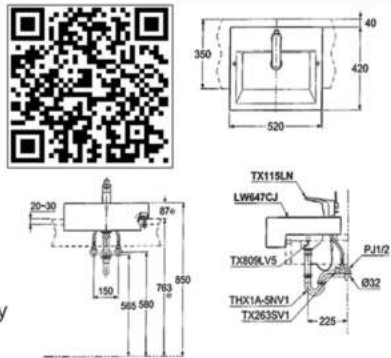

LAVATORY

TOTO

L505E

LW953JW TOJA

LW647CJ

LW819

LW595J

LW896JW

LW540JK2

LW573JW

LW542MUNW1

LW574JW

Click or Scan QR CODE view product Details

Click watch Product Details

انقر أو امسح QR CODE لعرض تفاصيل المنتج

انقر لمشاهدة تفاصيل المنتج