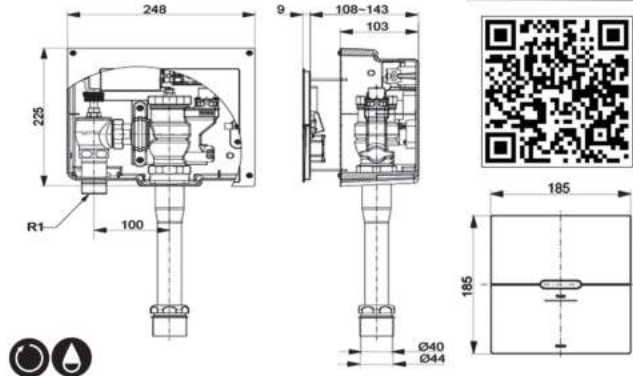

TREF25U2A Concealed Toilet Sensor Flush Valve

Cover Size : 185W x 9D x 185H mm
Water Pressure : 0.1MPa~0.75MPa
Flow Rate : 100L/min (Non-Constant Flow Valve)
Flush Volume : 4.5L
Power Supply : AC 220V Operated
Material : Bronze (Valve), Stainless steel (Panel)

WALL - MOUNTED FLUSHOMETER TOILET - MANUAL

CW708E MANUAL

Product Name : Wall Hung Toilet
Flush System : Wash Down , Siphon jet
Water Use : 4.8L / Colour : White
Rough-in : H = 180mm (P-Trap)
Water Pressure : 0.07MPa ~ 0.75MPa
Size : 385W x 622Dx 334H mm