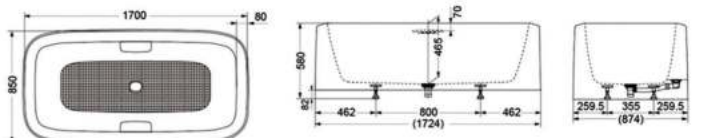

PJY1714HPWE#MW

Product Name : BASIC+ Freestanding Bathtub
Capacity : 275L
Size : W:1695 x D:835 x H:565 mm

Click or Scan QR CODE view product Details

Click watch Product Details

انقر أو امسح QR CODE لعرض تفاصيل المنتج

انقر لمشاهدة تفاصيل المنتج