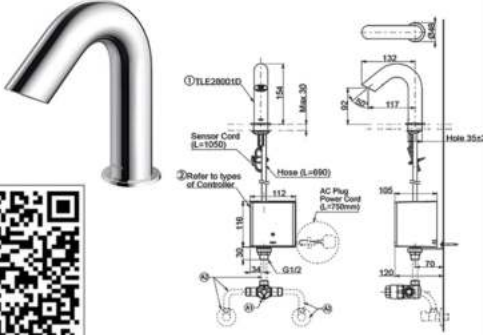

TOUCHLESS FAUCET

TOTO

TLE28001D

Desk Mounted
Touchless Faucet (Spout Only)
Flow Rate : 1.3L/Min
Required Parts : A & B & C
Spout Opening
Distance :
H:230mm & L:164mm

TLE24001D

Desk Mounted (Short)
Touchless Faucet (Spout Only)
Flow Rate : 1.3L/Min
Required Parts : A & B & C
Spout Opening
Distance:
H:146mm & L:138mm