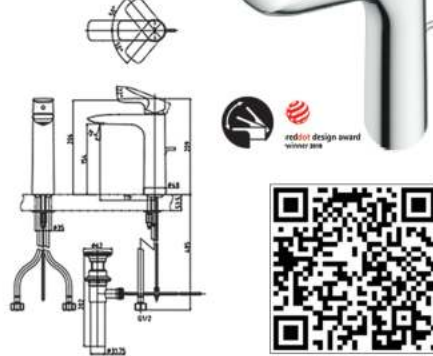

TLG04304DA

Single Lavatory Faucet with Popup (Medium)