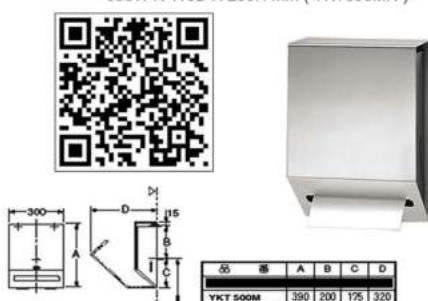

PAPER HOLDER

TOTO

DS713U # S.S

Product Name : Small embedded Stainless Steel Paper Holder & Tissue Dispenser + Bin
Material : SUS304
Size : 350W X 150D X 1200H mm

DS712U # S.S

Product Name : Small embedded Stainless Steel Paper Holder & Tissue Dispenser + Bin
Material : SUS304
Size : 340W X 140D X 750H mm

YKT500MN - YKT300MN

Product Name : Paper Towel Holder
Material : Steel
Size : 300W X 320D X 390H mm (YKT500MN)
300W X 116D X 265H mm (YKT300MN)

YH116

Product Name : Paper Holder
Material : Brass
Size : 130W X 95D X 51H mm

TX720ACRB

Product Name : Paper Holder
Material : Brass
Size : 165W X 98D X 85H mm

YH63GWS

Product Name : Roll Holder
Material : Glass & Brass
Size : 360W X 120D X 113H mm

DSP70W

Product Name : Paper Holder
Material : Brass
Size : 285W X 79D X 46H mm

Click or Scan QR CODE view product Details

Click watch Product Details

انقر أو امسح QR CODE لعرض تفاصيل المنتج

انقر لمشاهدة تفاصيل المنتج