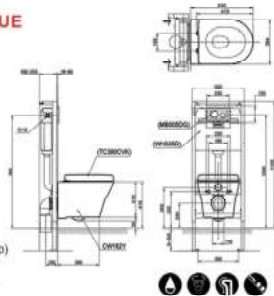

CW162Y URBANIQUE

Wall Hung Toilet

Flush System : Tornado
Bowl Shape : D-Shape
Rough-In : H=180mm (P-Trap)
Seat Cover : TC390CVK
Size : 394W X 530D X 339H mm

B162E URBANIQUE

Wall Hung Bidet
Size : 400W X 550D X 410H mm