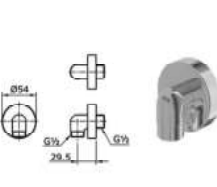

TX472SIV1

Wall Outlet

● Matt Black