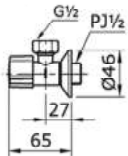

STOP VALVE

TX 277SV1

Stop Valve

Size : 1/2"