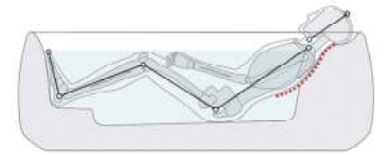

BATH TUB

PJYD2200PWE#GW

Product Name : FLOTATION TUB WITH ZERO DIMENSION
Capacity : 293L
Size : 1050W x 2200D x 780H mm

FEATURES :

1. ZERO DIMENSION gives you comfort, calm and indulgence in a moment of relaxation meditation.
2. Dynamic hydromassage randomly flowing around the target muscles encouraging a deep feeling of relaxation.
3. Variable cushion positions ensure stability and comfort.
4. AIR-JET, volatile streams of air bubbles envelop the body in a soothing sensation.
5. LED lighting creates a dream-like atmosphere in the outdoor surroundings of the aquarium base.

المميزات :

1. ننحك ميزة ZERO DIMENSION الشعور بالراحة والهدوء والانغماس في لحظة التأمل من الاسترخاء.
2. تدليك مائي ديناميكي يتدفق بشكل عشوائي حول العضلات المستهدفة مما يشجع على الشعور العميق بالاسترخاء.
3. أوضاع وسادة متغيرة تضمن الاستقرار والراحة.
4. AIR-JET تيارات متقلبة من فقاعات الهواء التي تغلف الجسم بإحساس مهدئ.
5. توفر إضاءة LED أجواء تشبه الحلم في المحيط الخارجي لقاعدة الحوض.