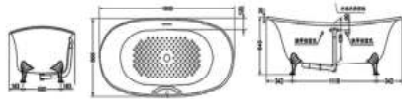

المميزات :

- طلاء زجاجي ، مما يخلق تالفاً مختلفاً لتأثير بريق اللؤلؤ.
- حوض عميق فاخر للاستحمام.
- سطح مقاوم للانزلاق.
- قبضة اليد على جانب واحد .
- مسند رأس فريد مريح للحمام.
- AIR-JET تيارات متقلبة من فقاعات الهواء التي تغلف الجسم بأحاسيس مهدئ
- تدليك مائي مريح.
- هيكل من الأكريليك المصنوب يوفر سنوات من المتانة.

PPY1806HPWNE#S

Product Name : Pearl Bathtub (with legs & Hand Grip)
Capacity : 330L
Size : W:1800 X D:866 X H:645 (mm)