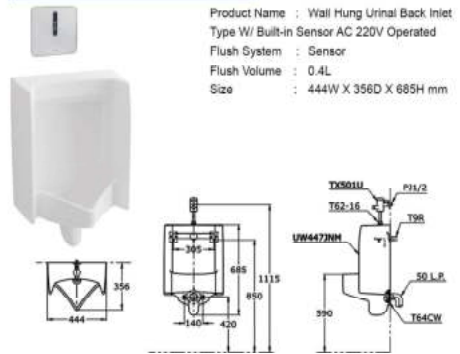

UW447HJT1 + DUE126UK