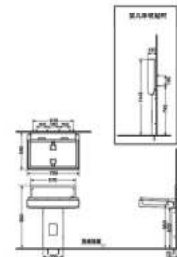

TOUCHLESS FAUCET

Transitional design that incorporates classical elements into simple forms.

BABY CHAIR

YKA15VC

Size : 300W X 250D X 950H (mm)

FEATURES

- > The fixed seat is designed as a fully surrounded one so that babies can get seated comfortably.
- > Smooth surface is easy to clean.

Attention:

- > Please strictly follow the installation manual to install the product.
- > Only installing on a concrete floor allowed.
- > To assure a safe use, please do a good daily checking work.
- > The baby chair is designed for babies aged from 5 to 30 months who can get seated independently.

تعليمات السلامة :

- يرجى اتباع دليل التثبيت بدقة لتثبيت المنتج .
- يسمح فقط بالتركيب على أرضية خرسانية .
- لضمان استخدام آمن - يرجى القيام بعمل فحص يومي جيد .
- كرسي الأطفال مصمم للأطفال من سن 5 إلى 30 شهرا .
- يمكن أن يجلس بشكل مستقل .

المميزات

BABY BED

YKA25VC

Using time : W:780×D:560×H:950(mm)

Folding time : W:780×D:135×H:1145(mm)

FEATURES

- > Protection bars are designed in case babies may turn over or stretch legs when sleeping.
- > Fixing waist belt available to protect a fast-asleep baby.
- > The height of the bed is convenient for changing a baby's napkin.

Attention:

- > Please strictly follow the installation manual to install the product. Only installing on a concrete floor allowed.
- > To assure a safe use, please do a good daily checking work
- > The baby bed is designed for babies aged from 1 to 24 months.

المميزات :

- تم تصميم قضبان الحماية في حالة انقلاب الطفل .
- حزام الخصر لحماية الطفل .
- ارتفاع السرير مناسب لتغيير حفاظات الطفل .

معلومات السلامة :

- يرجى اتباع دليل التثبيت بدقة لتثبيت المنتج .
- يسمح فقط بالتركيب على أرضية خرسانية .
- لضمان استخدام آمن - يرجى القيام بعمل فحص يومي جيد .
- سرير الأطفال مصمم للأطفال من سن 1 إلى 24 شهرا .