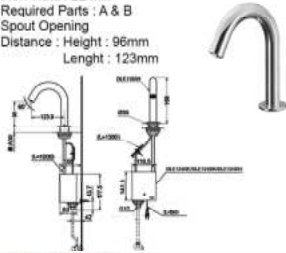

AUTO FAUCET

DLE110ANM Short

Auto Faucet (Spout Only)
Flow Rate : 2L/Min
Required Parts : A & B
Spout Opening
Distance : Height : 96mm
Length : 123mm