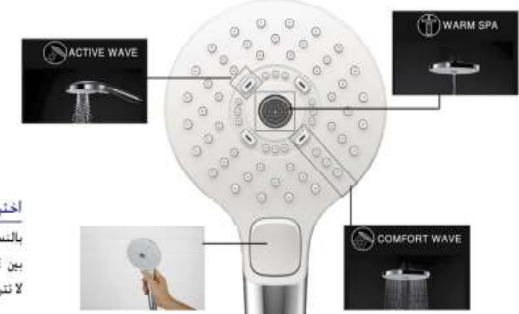

اختر تجربة الاستحمام المثالية الخاصة بك بلمسة مفتاح.  
بالنسبة للاستحمام اليدوي. قمنا بتثبيت مفتاح في متناول يدك يمكنك التبديل بسهولة بين WARM SPA / COMFORT WAVE / ACTIVE WAVE.  
لا تتردد في الاستمتاع باستخدام مثالي لمراجك.