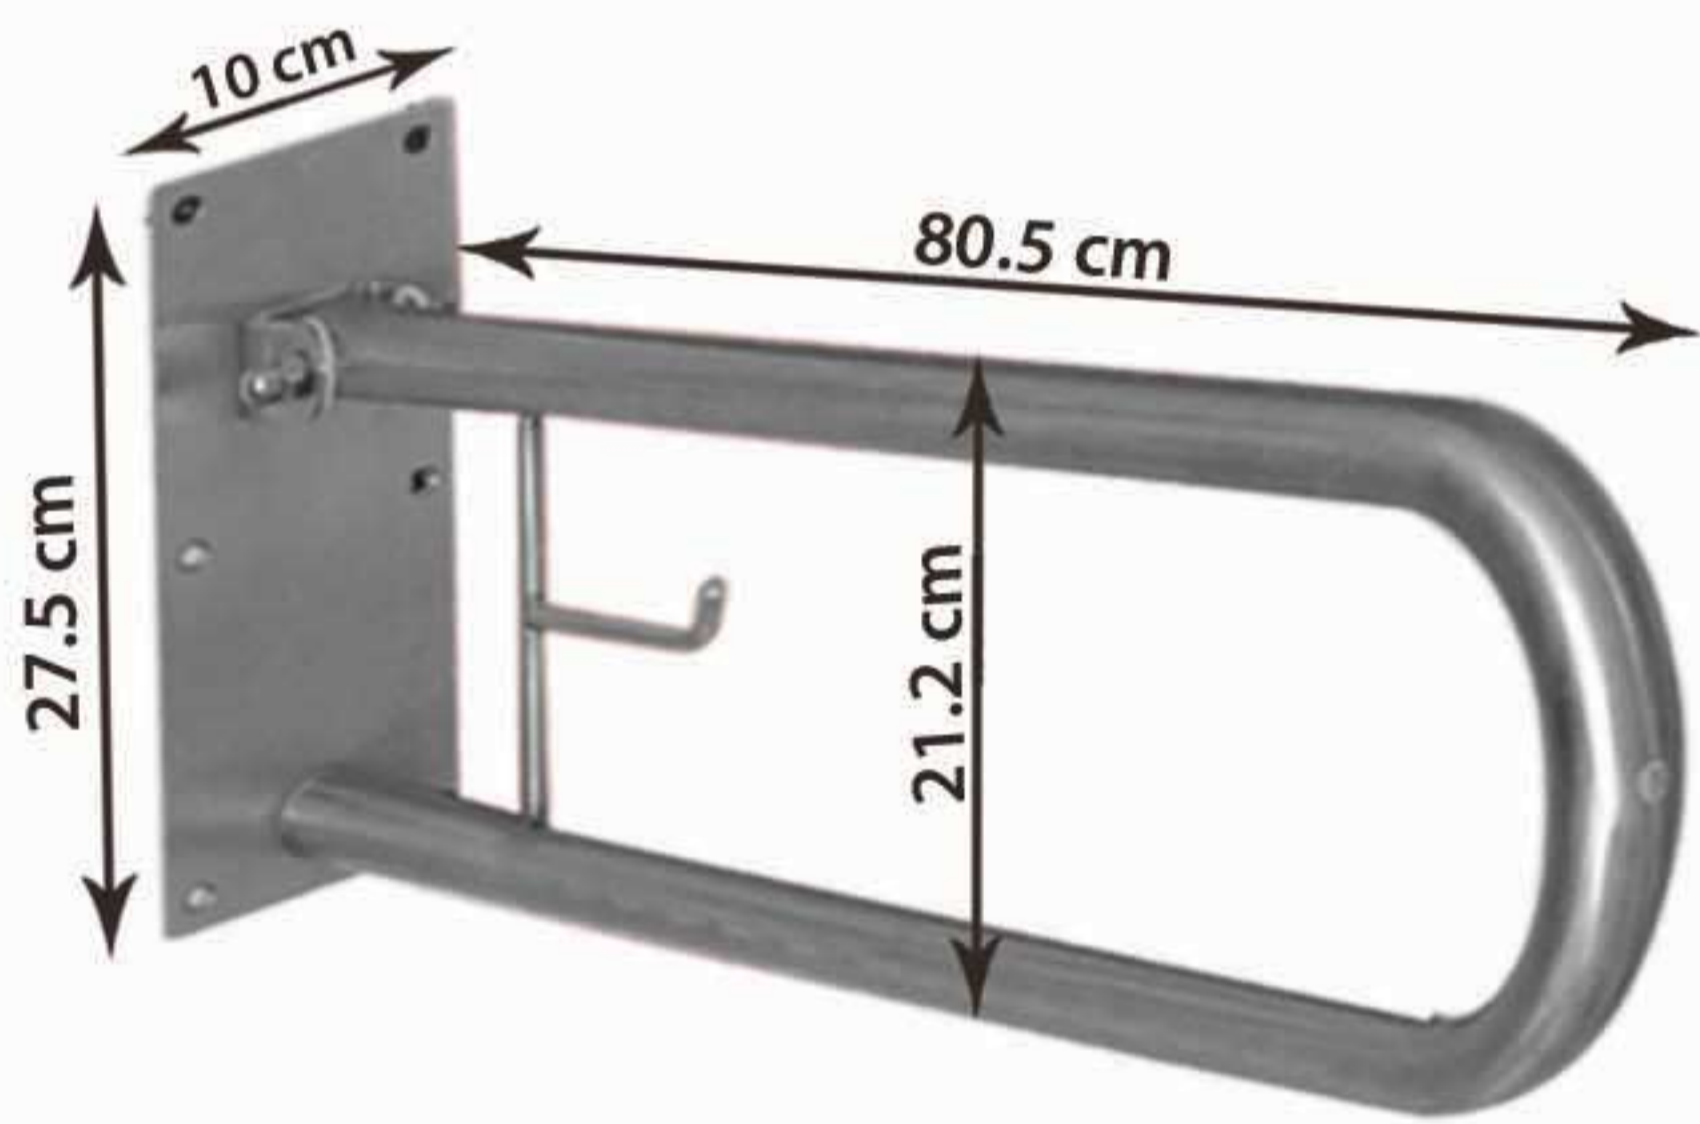

WASH BASIN GRAB - CHROM 9034 مسكة - كروم