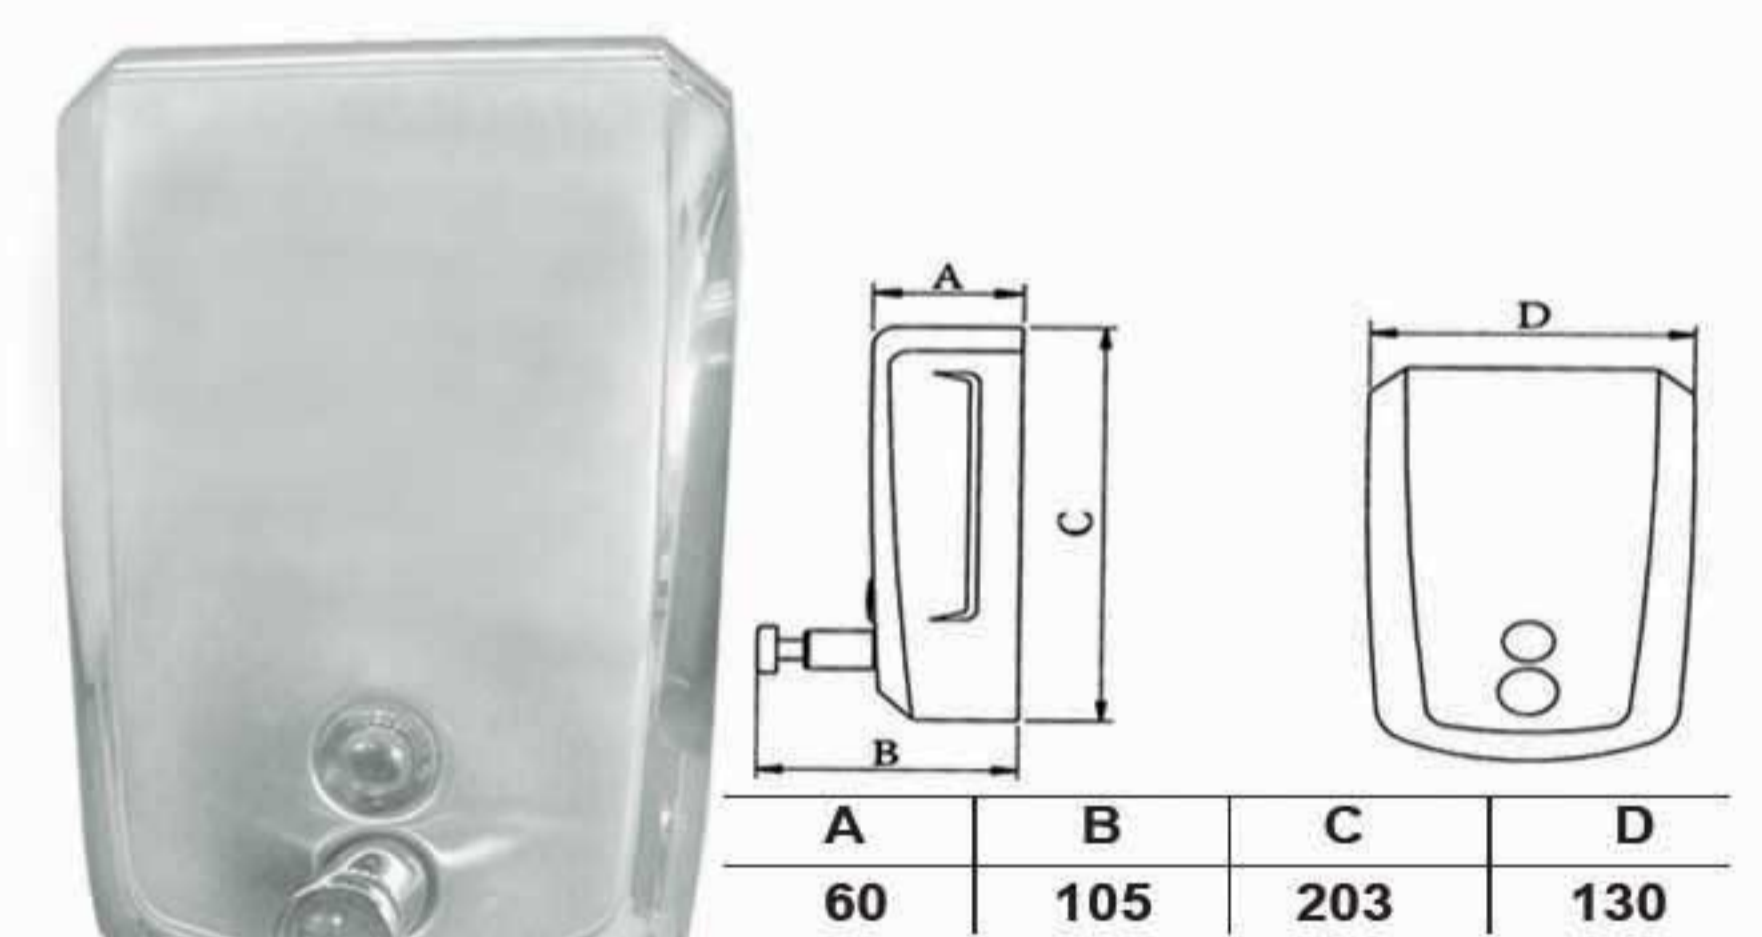

HAIR DRYER (china)

مجفف شعر (صيني)

JDT - 303 B

مجفف شعر

JDT - 301

مجفف شعر

Voltage : 220V - 60Hz
Rated Power : 1500W

Voltage : 220V - 60Hz
Rated Power : 1500 W

HAND DRYER (china)

مجفف يد (صيني)

مجفف يد إستيل حساس

JDT - 102 B مجفف يد إستيل ضغط

CD - 123 مجفف يد بلاستيك حساس

Voltage : 220V - 60Hz
Rated Power : 2500W

Voltage : 220V - 60Hz
Rated Power : 2500W

Voltage : 220V - 60Hz
Rated Power : 1800W

SOAP DISPENSER Press(china)

صبابة سائل ضغط (صيني)

صبابة بلاستيك 2 ضغطة
A - 202 C شفاف كروم

صبابة 2 ضغطة استيل
SD - 2080 - 750 ML X 2

صبابة ضغطة إستيل أفقي
SD - 1080N - 1250 ML

صبابة ضغطة إستيل عمودي
AD01 - 460 - 1250 ML

SOAP DISPENSER Sensor(china)

صبابة سائل حساس (صيني)

صبابة بلاستيك حساس
JDZ - 003 - 1100 ML

صبابة بلاستيك شفاف حساس
JDZ - 004 - 800 ML

صبابة بلاستيك شفاف حساس
CD - 002 - 800 ML