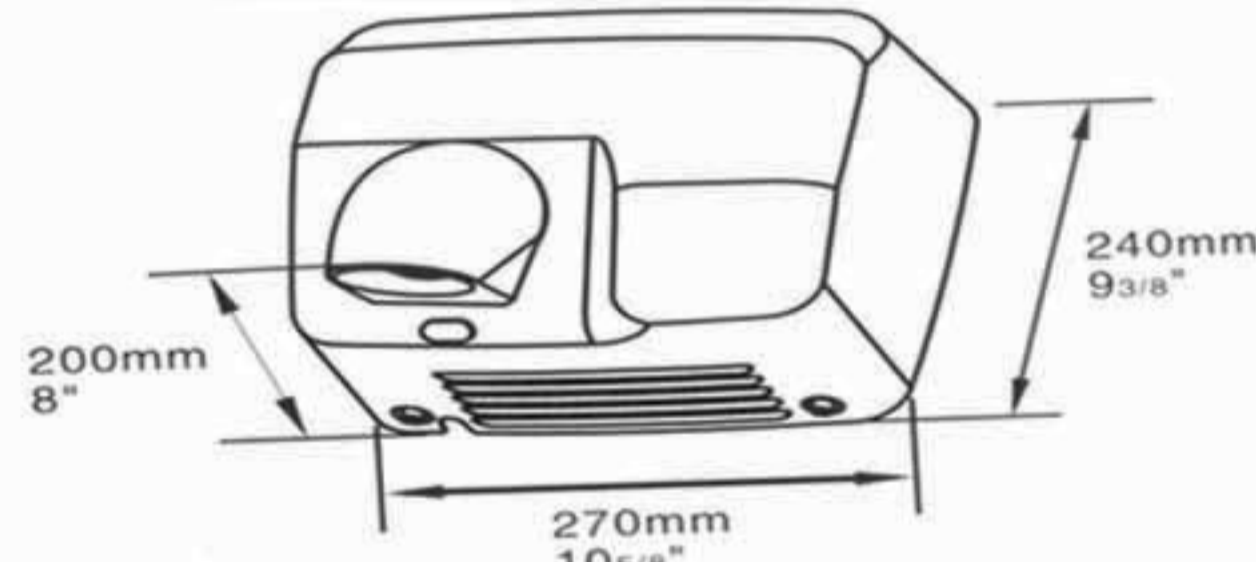

HAND DRYER (china)

مجفف يد (صيني)

مجفف يد إستيل حساس

JDT - 102 B مجفف يد إستيل ضغط

CD - 123 مجفف يد بلاستيك حساس

Voltage : 220V - 60Hz
Rated Power : 2500W