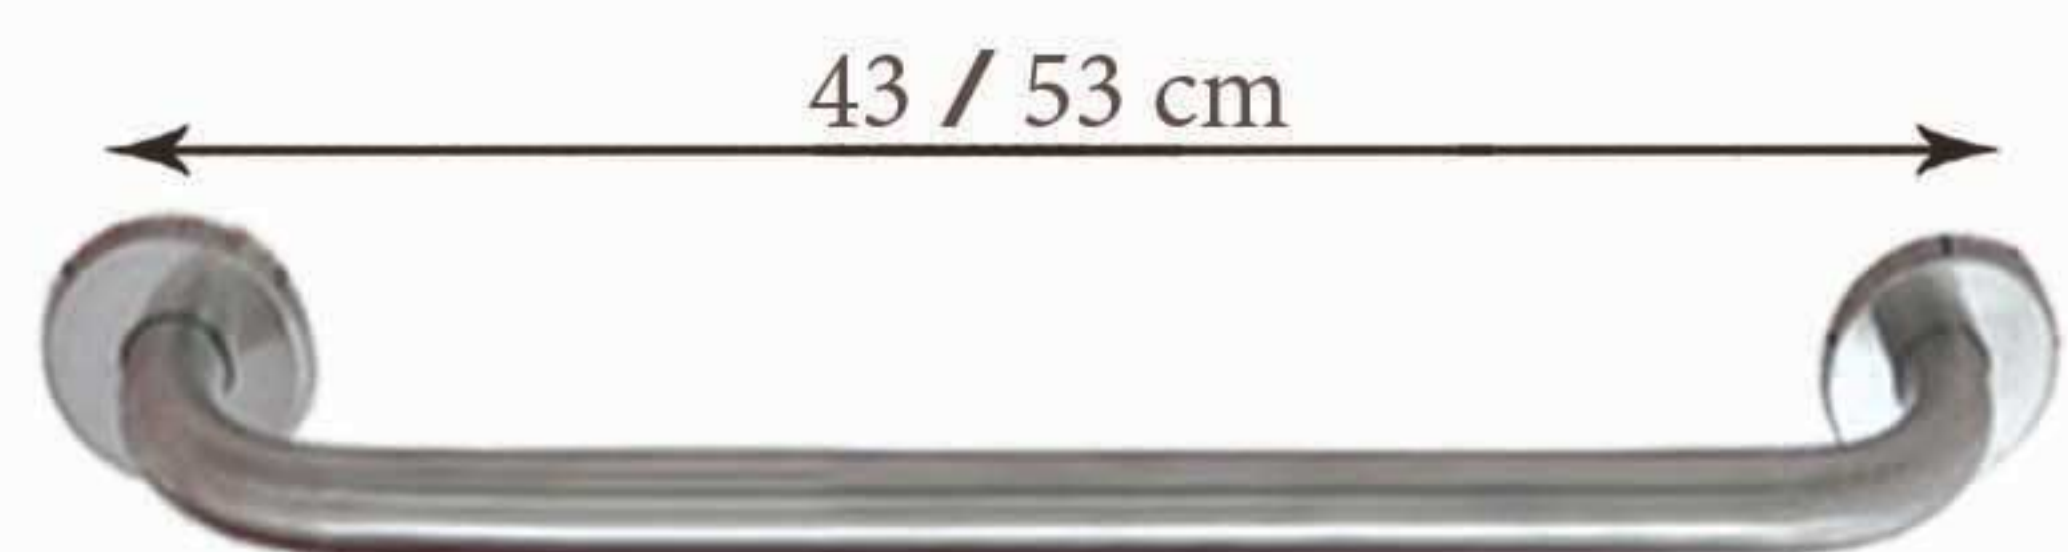

BATH GRAB 53/43 cm- CHROM مسكة 43/53 سم - كروم