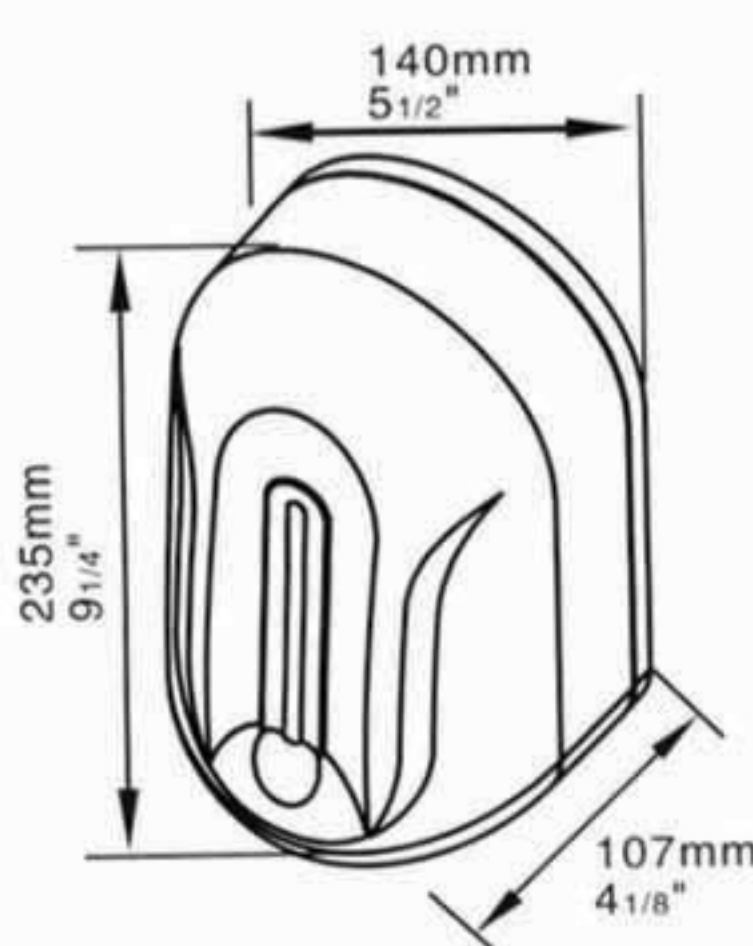

SOAP DISPENSER Sensor(china)

صبابة سائل حساس (صيني)

صبابة بلاستيك حساس
JDZ - 003 - 1100 ML

صبابة بلاستيك شفاف حساس
JDZ - 004 - 800 ML

صبابة بلاستيك شفاف حساس
CD - 002 - 800 ML