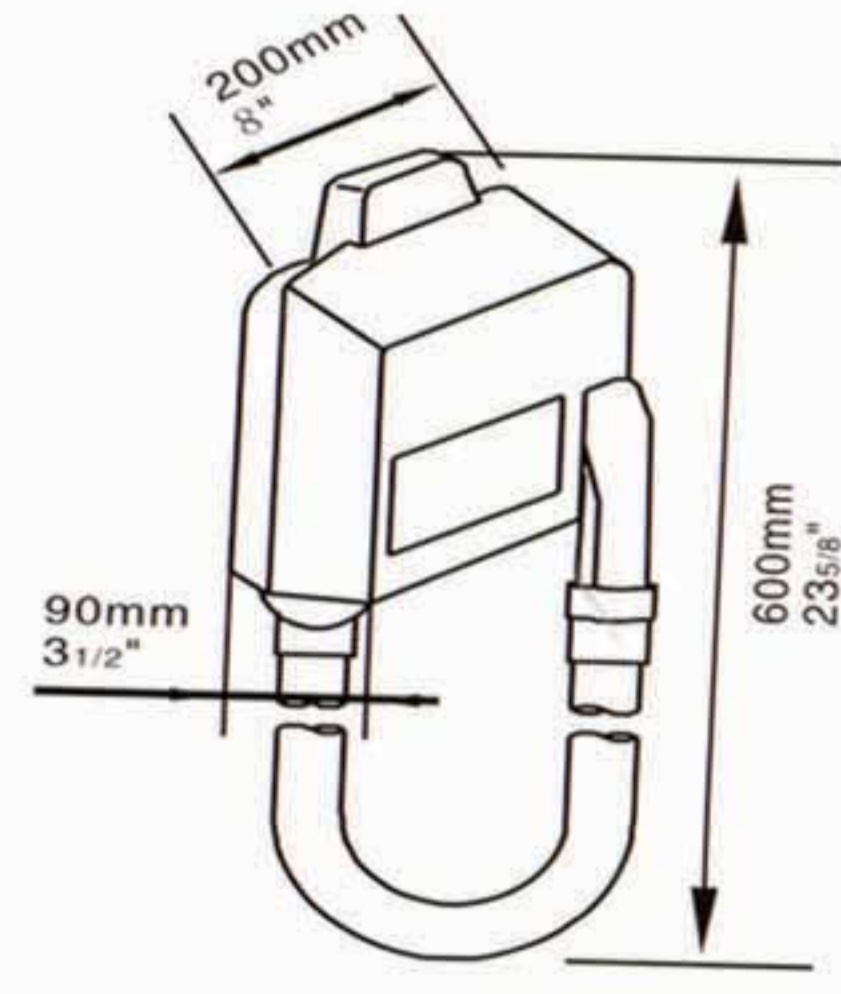

HAIR DRYER (china)

مجفف شعر (صيني)

JDT - 303 B

مجفف شعر

JDT - 301

مجفف شعر

Voltage : 220V - 60Hz
Rated Power : 1500W