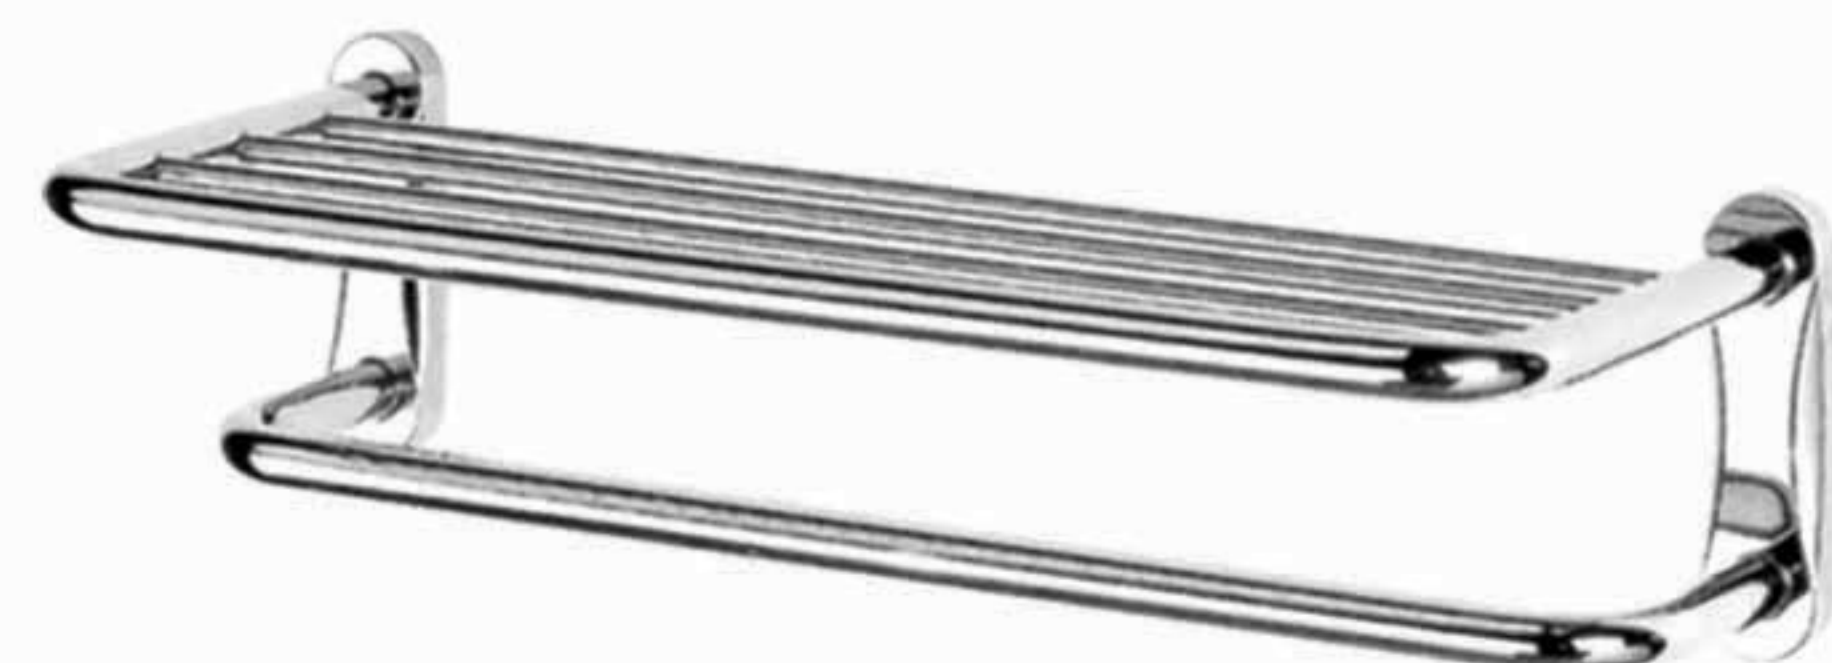

حامل مناشف كروم صيني  
DOUBLE TOWEL RACK - CHROM

AN04 - 101

Single Accessories Parts

(Italy - Germany - China)  
(إيطالي - ألماني - صيني)

قطع أكسسوار فردية

Towel Rack

حامل مناشف

حامل مناشف كروم صيني  
DOUBLE TOWEL RACK - CHROM