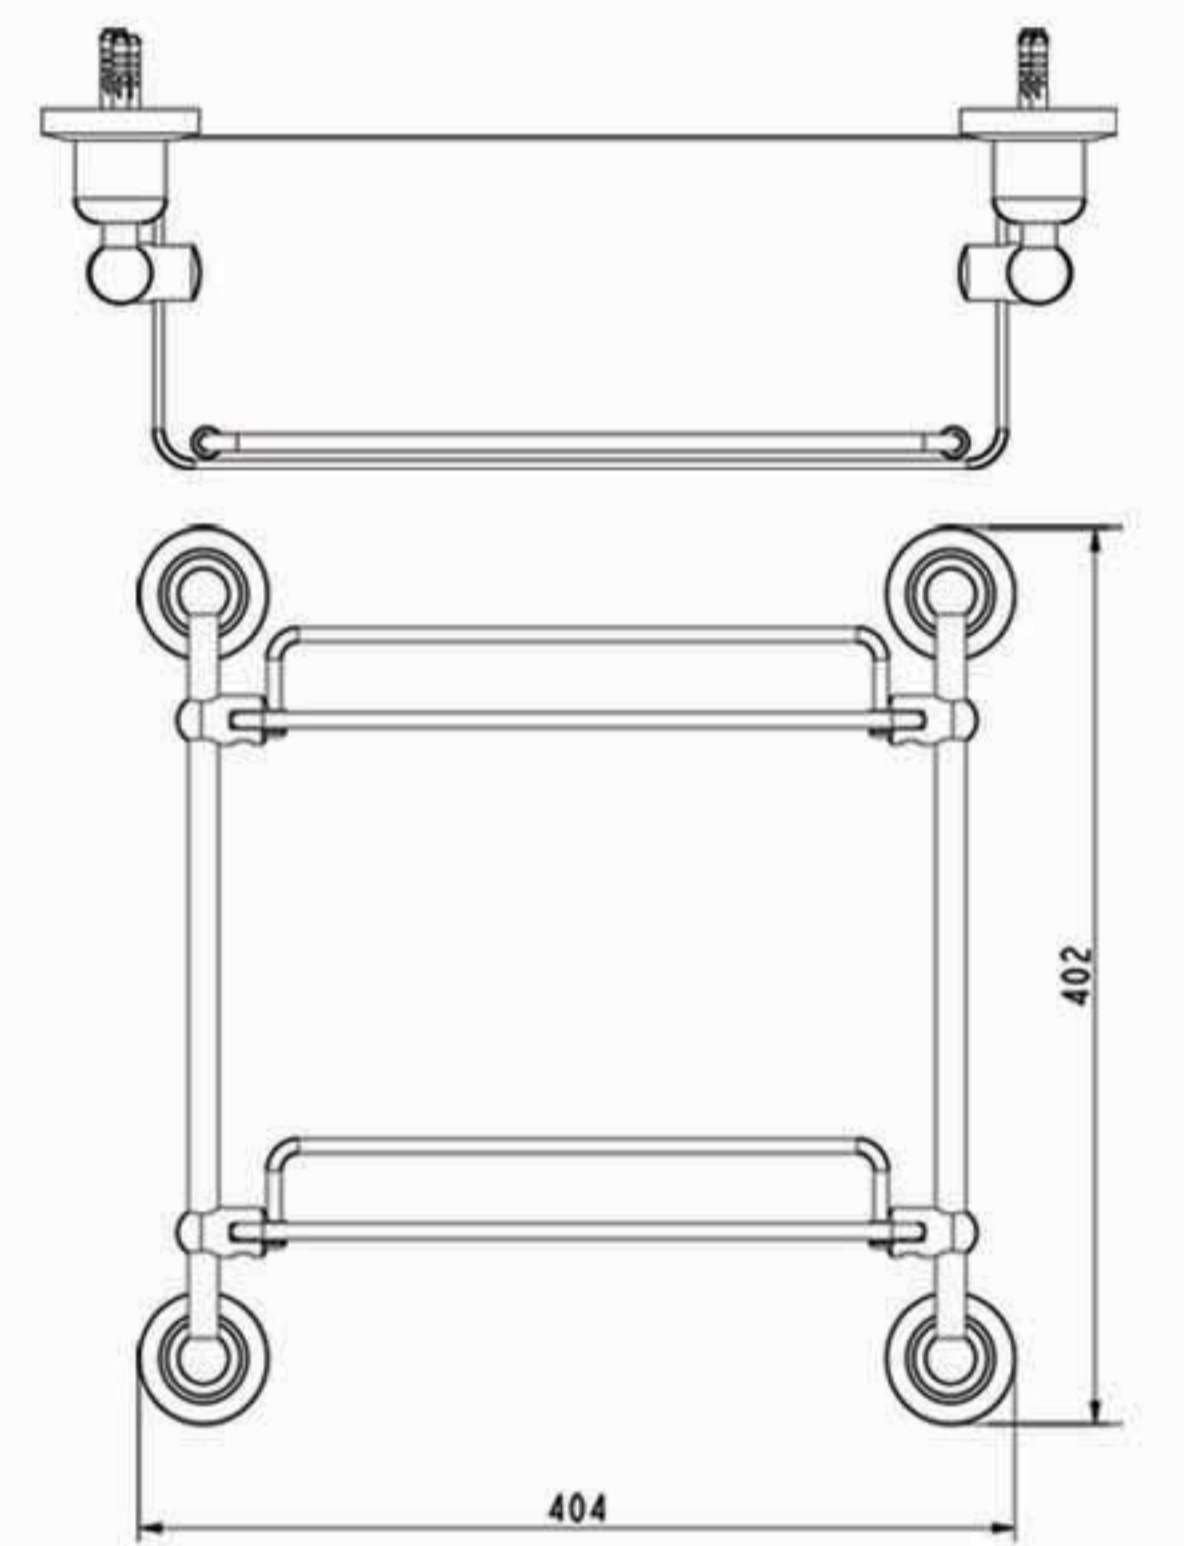

رف زجاج معلق ثنائي ايطالي
DOUBLE GLASS SHELF Italy

TURIN

A2312B