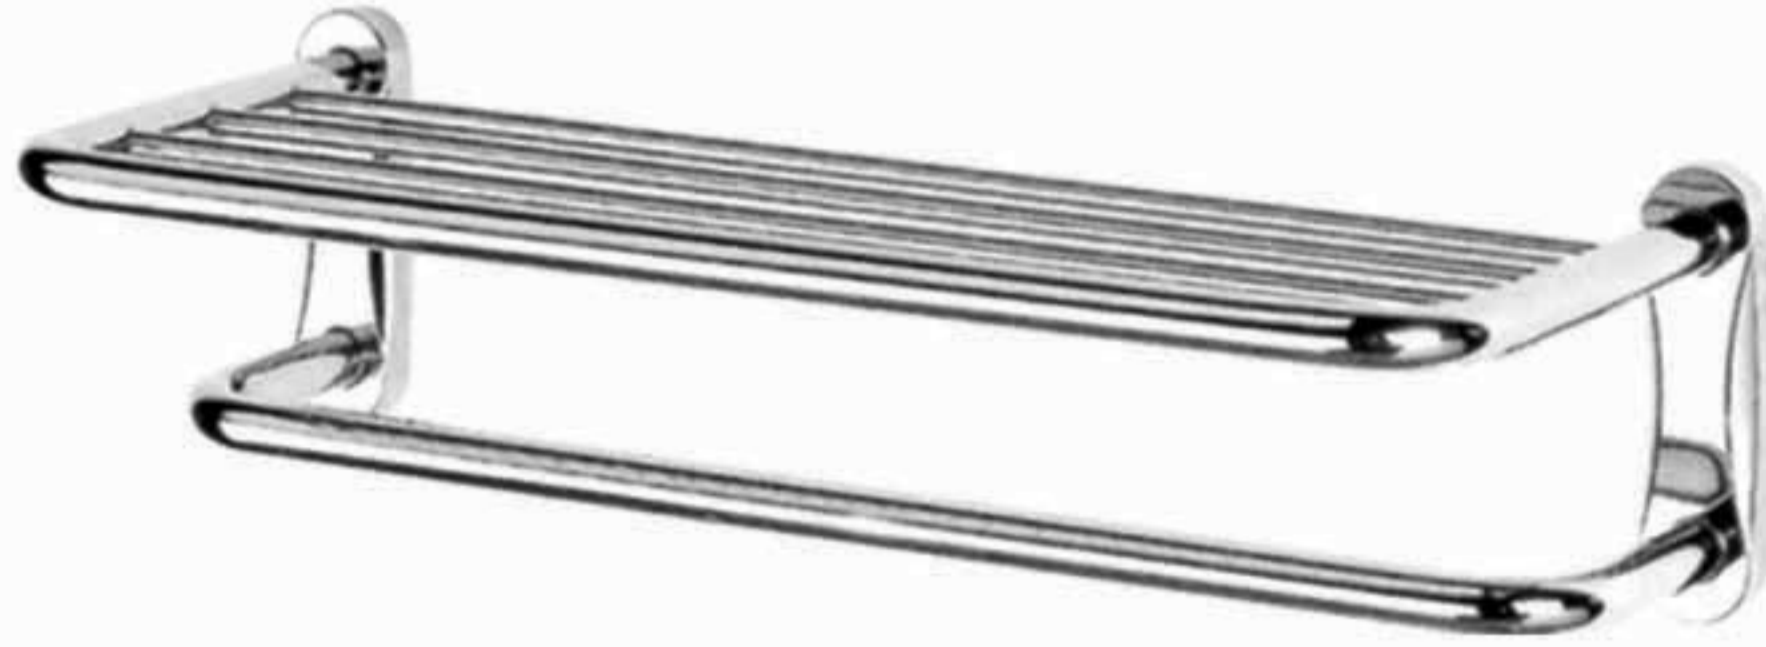

Single Accessories Parts

(Italy - Germany - China)
(إيطالي - ألماني - صيني)

قطع أكسسوار فردية

Towel Rack

حامل مناشف

حامل مناشف كروم صيني
DOUBLE TOWEL RACK - CHROM

AN04 - 101