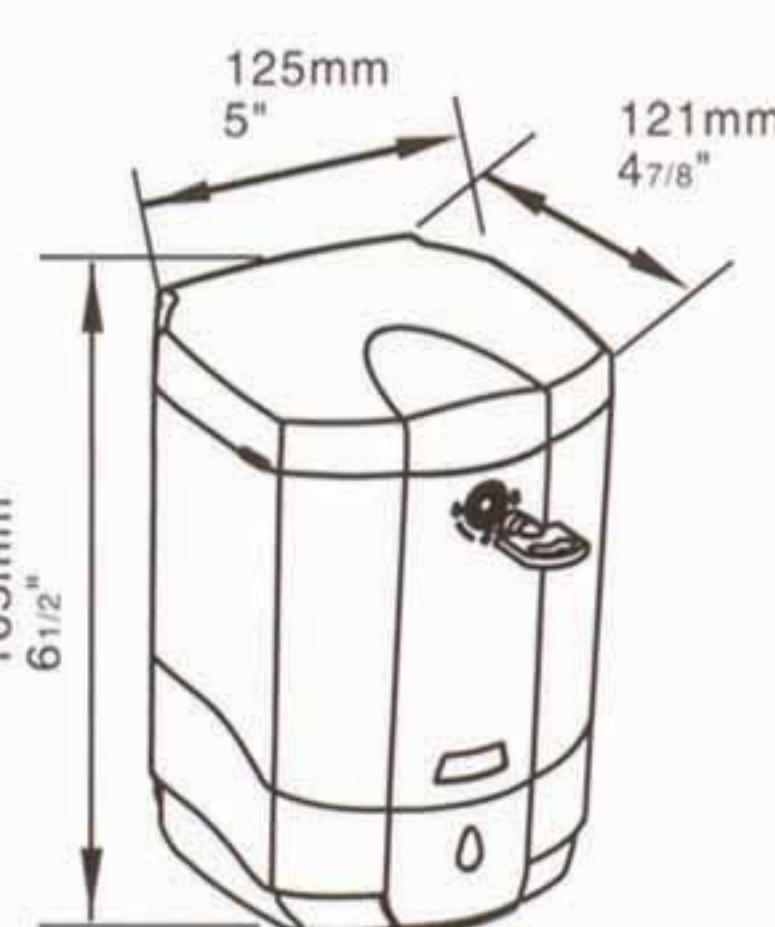

SOAP DISPENSER Sensor(china)

صبابة سائل حساس (صيني)

صبابة بلاستيك حساس
JDZ - 003 - 1100 ML

صبابة بلاستيك شفاف حساس
JDZ - 004 - 800 ML

صبابة بلاستيك شفاف حساس
CD - 002 - 800 ML