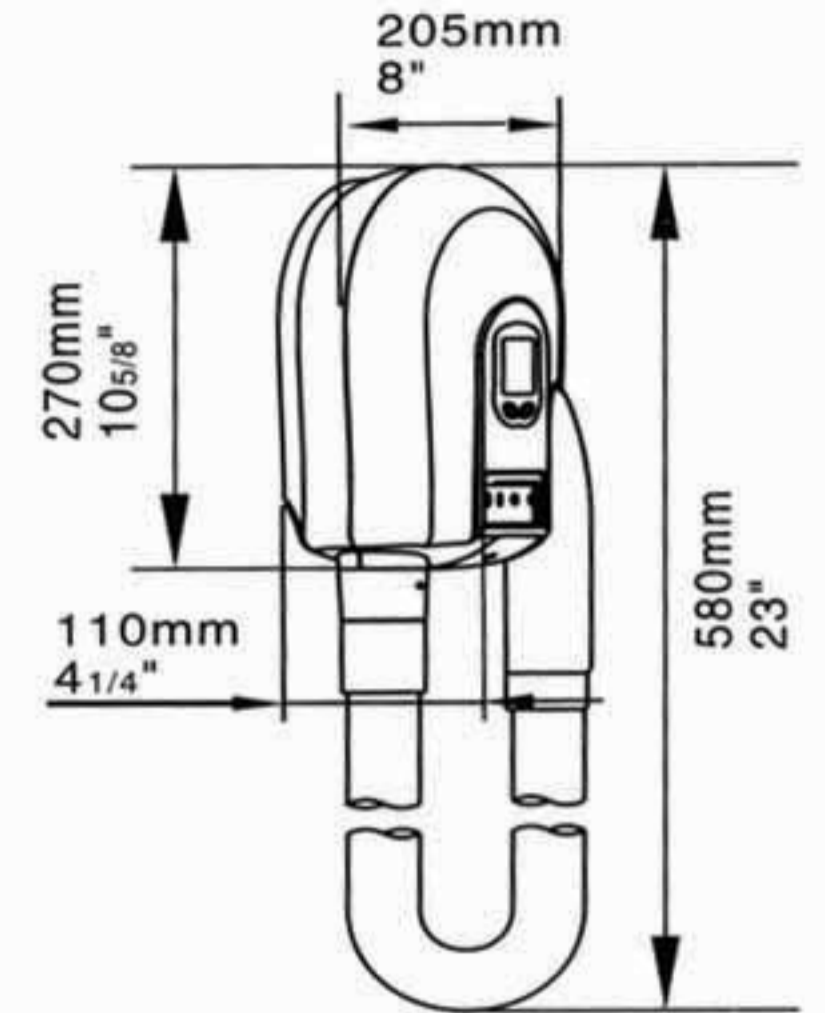

HAIR DRYER (china)

مجفف شعر (صيني)

JDT - 303 B

مجفف شعر

JDT - 301

مجفف شعر

Voltage : 220V - 60Hz
Rated Power : 1500W

Voltage : 220V - 60Hz
Rated Power : 1500 W

HAND DRYER (china)

مجفف يد (صيني)

مجفف يد إستيل حساس

JDT - 102 B مجفف يد إستيل ضغط

CD - 123 مجفف يد بلاستيك حساس

Voltage : 220V - 60Hz
Rated Power : 2500W

Voltage : 220V - 60Hz
Rated Power : 2500W

Voltage : 220V - 60Hz
Rated Power : 1800W

SOAP DISPENSER Press(china)

صبابة سائل ضغط (صيني)

صبابة بلاستيك 2 ضغطة
A - 202 C شفاف كروم

صبابة 2 ضغطة استيل
SD - 2080 - 750 ML X 2

صبابة ضغطة إستيل أفقي
SD - 1080N - 1250 ML

صبابة ضغطة إستيل عمودي
AD01 - 460 - 1250 ML

SOAP DISPENSER Sensor(china)

صبابة سائل حساس (صيني)

صبابة بلاستيك حساس
JDZ - 003 - 1100 ML

صبابة بلاستيك شفاف حساس
JDZ - 004 - 800 ML

صبابة بلاستيك شفاف حساس
CD - 002 - 800 ML