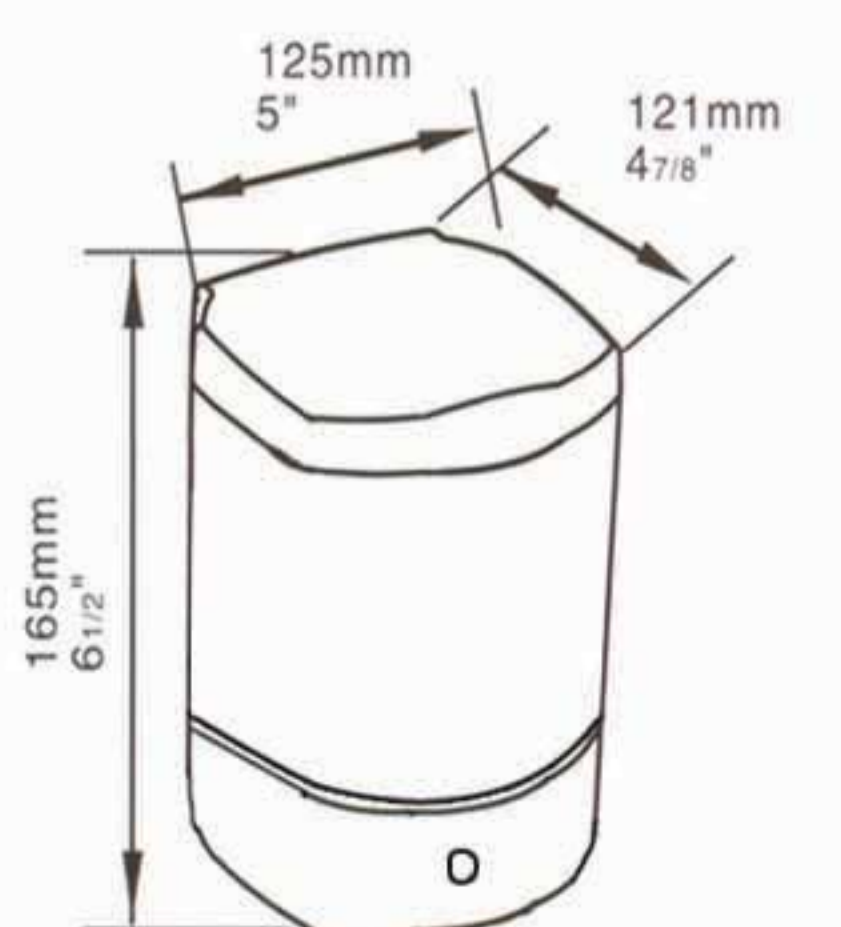

SOAP DISPENSER Sensor(china)

صبابة سائل حساس (صيني)

صبابة بلاستيك حساس
JDZ - 003 - 1100 ML

صبابة بلاستيك شفاف حساس
JDZ - 004 - 800 ML

صبابة بلاستيك شفاف حساس
CD - 002 - 800 ML