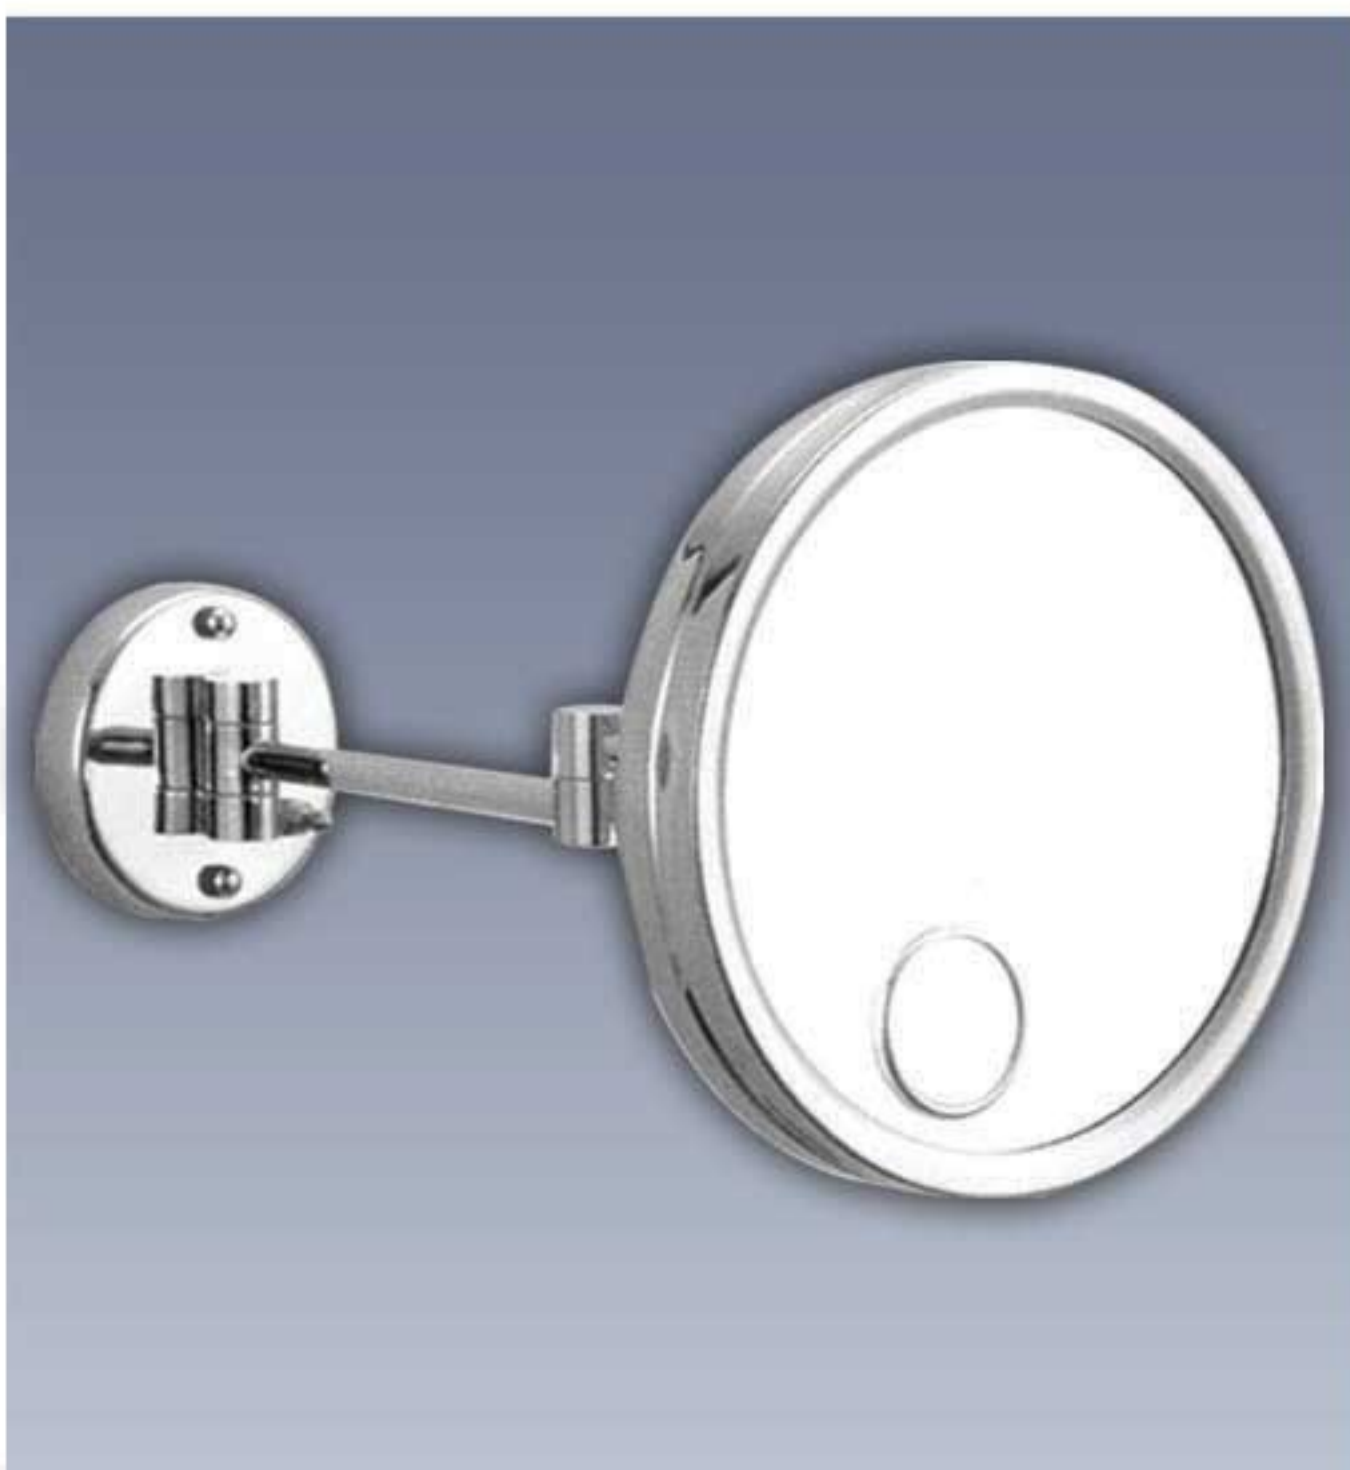

MS -1 Chrome

MG -1 Gold

K - 8602 - 80 X 60

**Magnifying Mirrors China**

**مرايا مكبرة صيني**

HY - 1129 - 9" LED LAMP

HY - 1618 - 8"

HY - 1118 - 8"