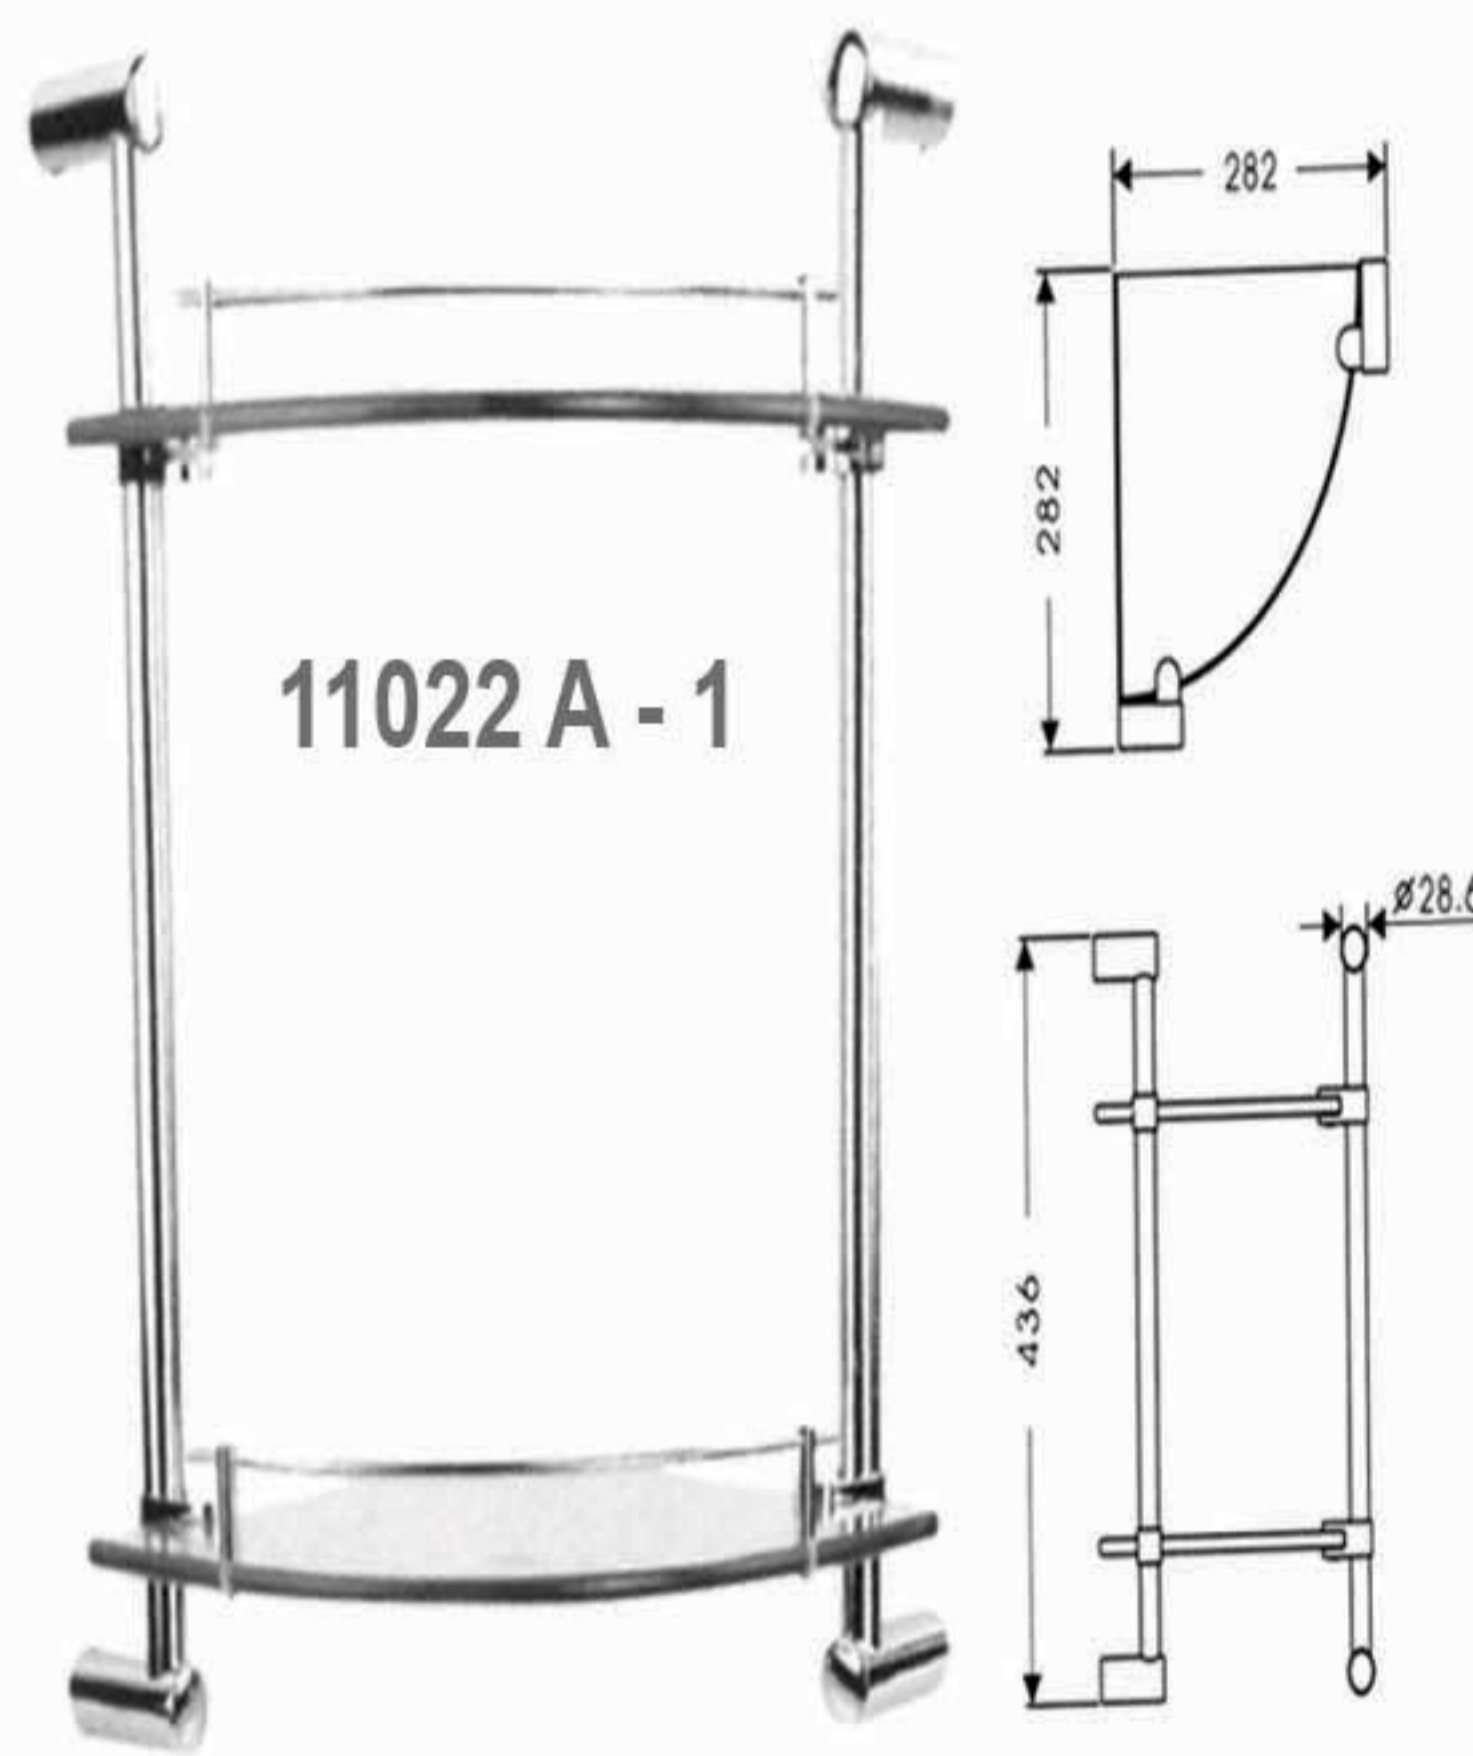

Single Accessories Parts

قطع أكسسوار فردية

SHELVES

أرفف

رف زجاج زاوية ثلاثي صيني
TRIPPLE ANGULAR GLASS SHELF

رف زجاج زاوية معلق ثنائي صيني
DOUBLE LAYER'S ANGULAR GLASS SHELF

رف زجاج معلق زاوية ثلاثي صيني
TRIPPLE ANGULAR GLASS SHELF

رف زجاج معلق ثلاثي صيني
TRIPPLE GLASS SHELF