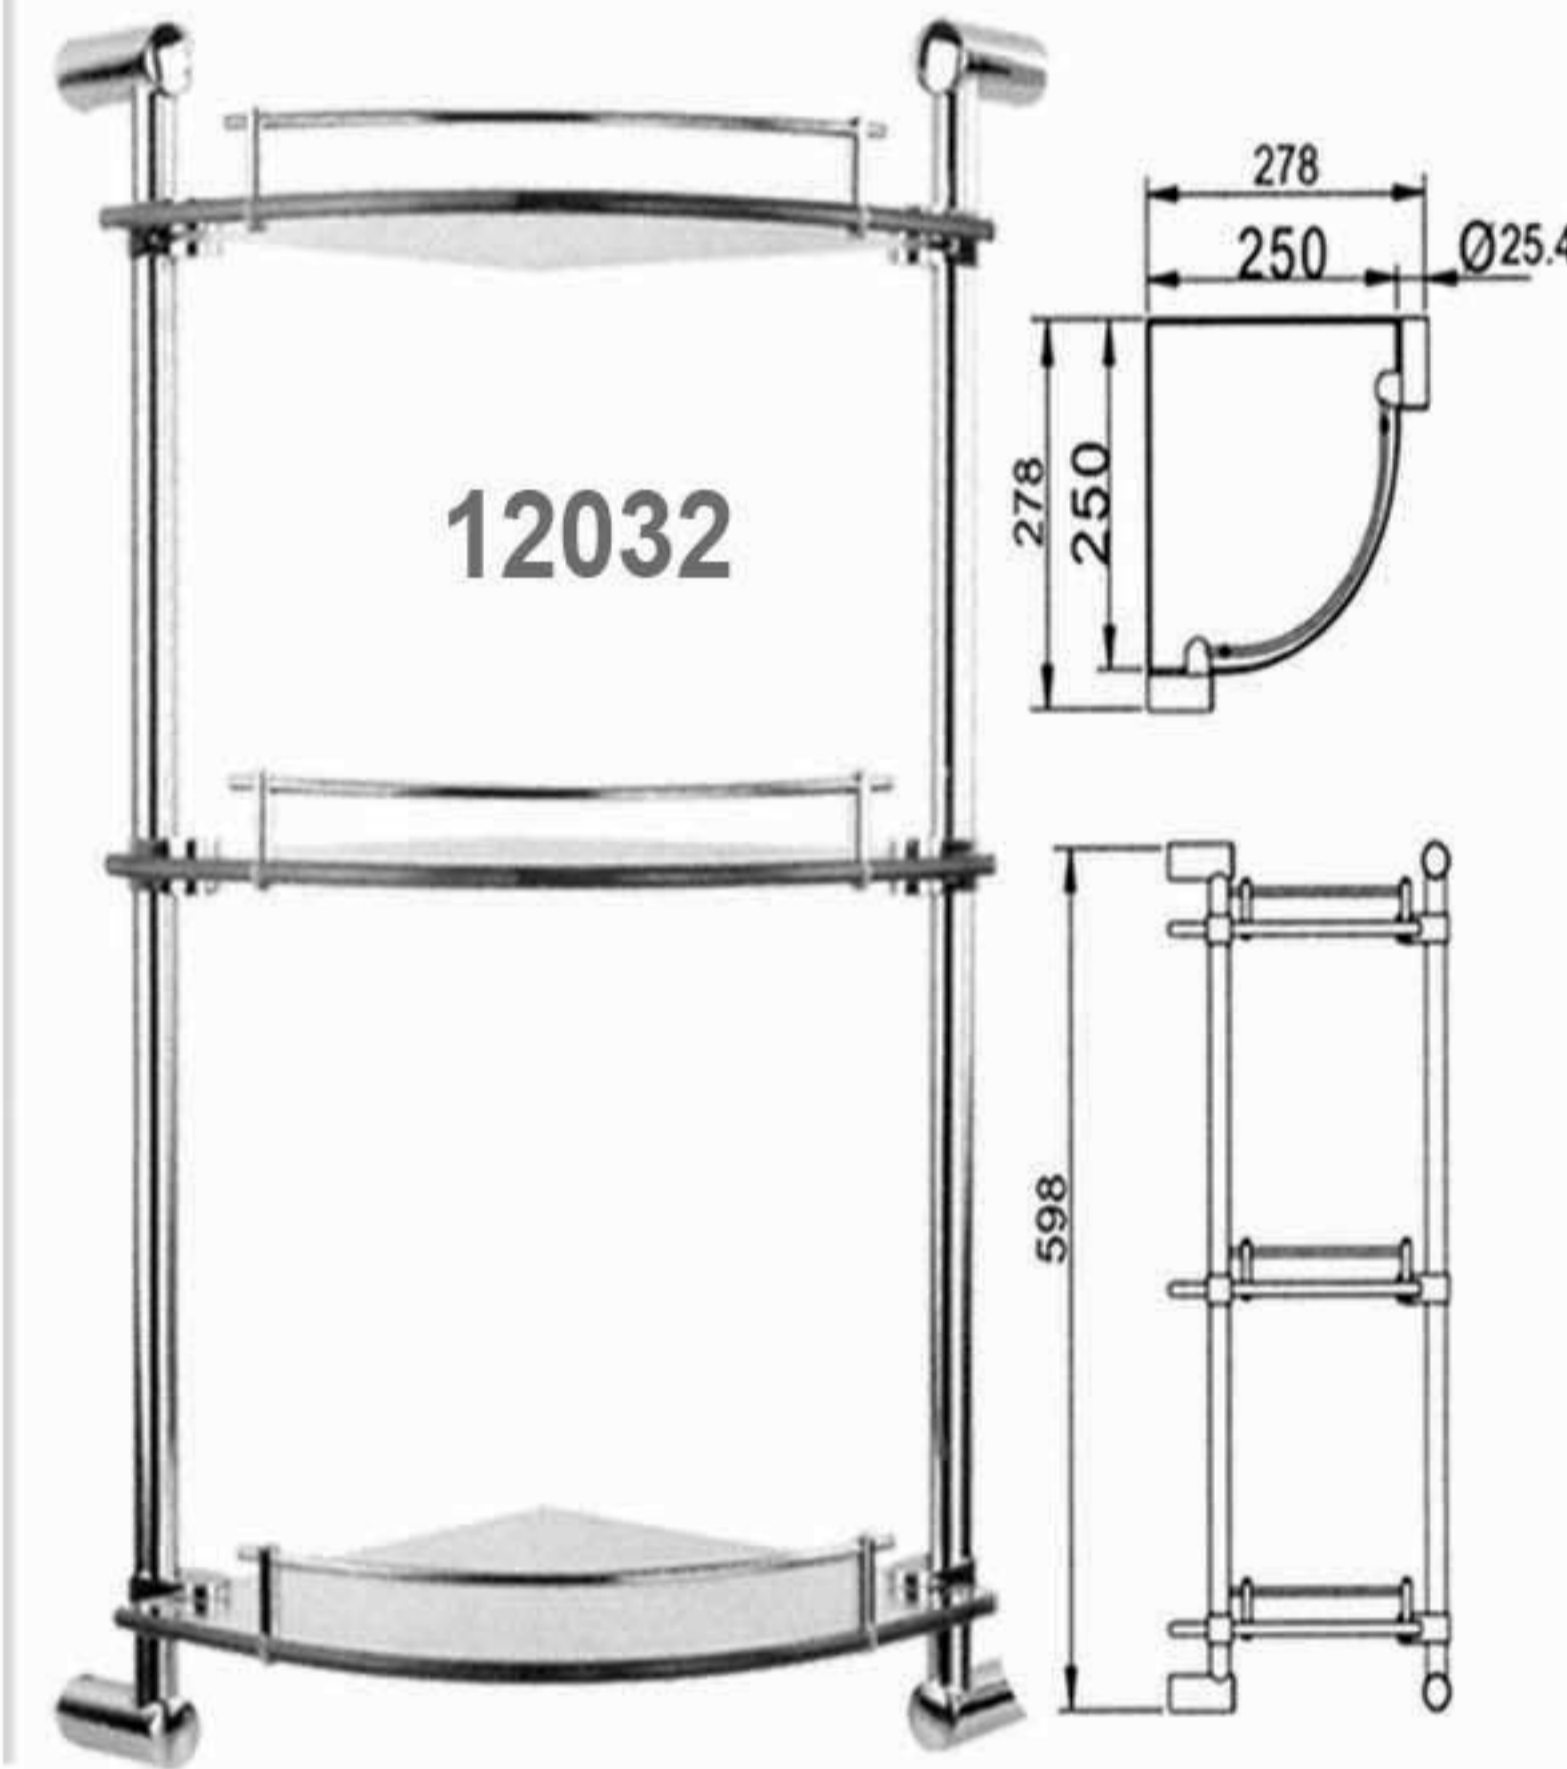

Single Accessories Parts

قطع أكسسوار فردية

SHELVES

أرفف

رف زجاج زاوية ثلاثي صيني
TRIPPLE ANGULAR GLASS SHELF

رف زجاج زاوية معلق ثنائي صيني
DOUBLE LAYER'S ANGULAR GLASS SHELF

رف زجاج معلق زاوية ثلاثي صيني
TRIPPLE ANGULAR GLASS SHELF