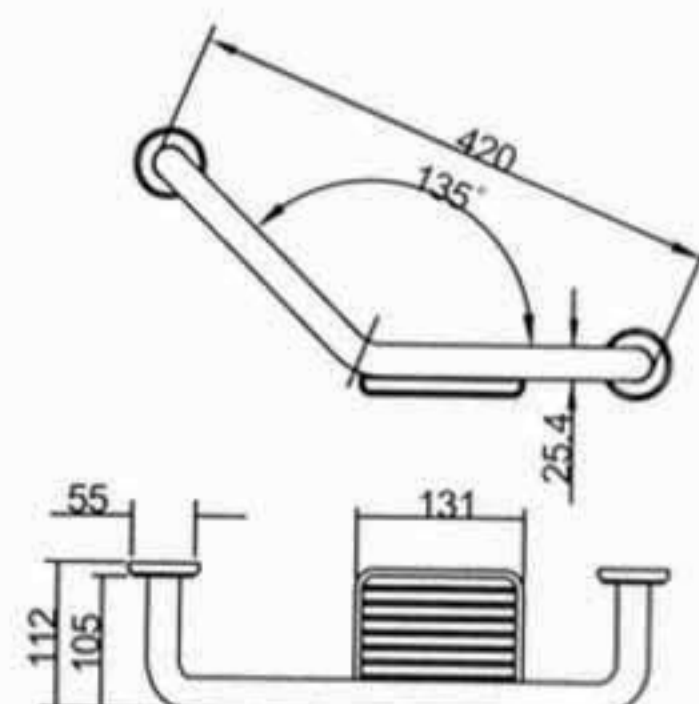

BATH GRAB 53/43 cm- CHROM مسكة 43/53 سم - كروم

ANH - 501 E

**MIRROR (China)**

**مرايا (صيني)**

FH - 303 - 75 X 60

XS - 26 - 80 X 60

108 KL - 75 X 60

FH - 102G - 70 X 50

Z - 5 - 80 X 80

A - 115 - 50 X 80

Z - 1 - 90 X 70

**Steel Mirror China**

**80x60 CM**

**مرايا استيل صيني**

MS -2 Chrome

MG -2 Gold