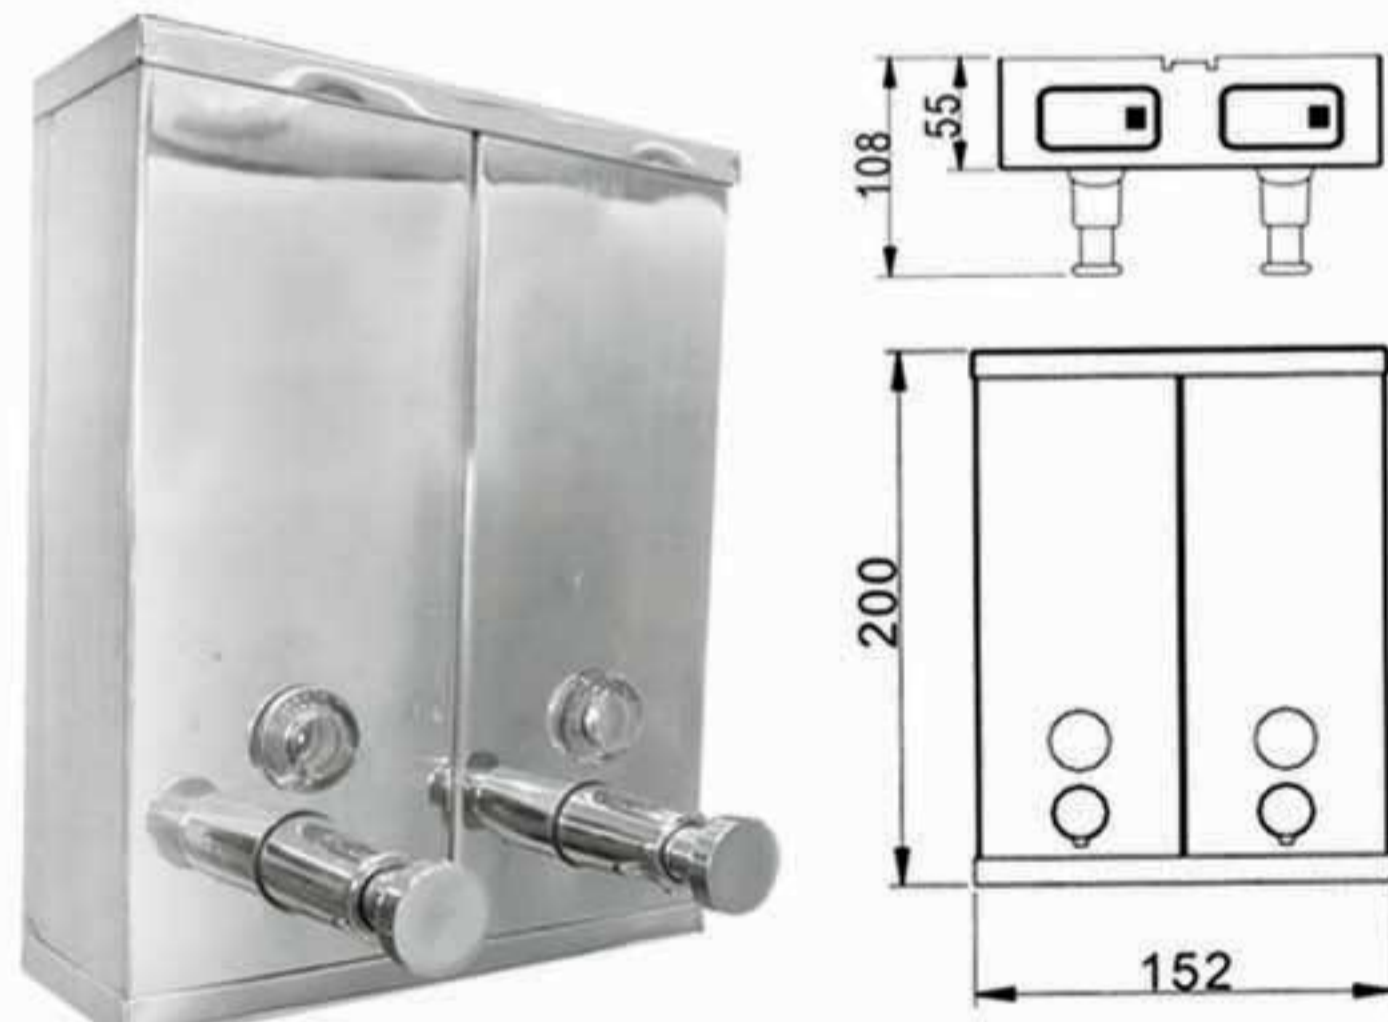

HAIR DRYER (china)

مجفف شعر (صيني)

JDT - 303 B

مجفف شعر

JDT - 301

مجفف شعر

Voltage : 220V - 60Hz
Rated Power : 1500W

Voltage : 220V - 60Hz
Rated Power : 1500 W

HAND DRYER (china)

مجفف يد (صيني)

مجفف يد إستيل حساس

JDT - 102 B مجفف يد إستيل ضغط

CD - 123 مجفف يد بلاستيك حساس

Voltage : 220V - 60Hz
Rated Power : 2500W

Voltage : 220V - 60Hz
Rated Power : 2500W

Voltage : 220V - 60Hz
Rated Power : 1800W

SOAP DISPENSER Press(china)

صبابة سائل ضغط (صيني)

صبابة بلاستيك 2 ضغطة
A - 202 C شفاف كروم

صبابة 2 ضغطة استيل
SD - 2080 - 750 ML X 2

صبابة ضغطة إستيل أفقي
SD - 1080N - 1250 ML

صبابة ضغطة إستيل عمودي
AD01 - 460 - 1250 ML

SOAP DISPENSER Sensor(china)

صبابة سائل حساس (صيني)

صبابة بلاستيك حساس
JDZ - 003 - 1100 ML

صبابة بلاستيك شفاف حساس
JDZ - 004 - 800 ML

صبابة بلاستيك شفاف حساس
CD - 002 - 800 ML